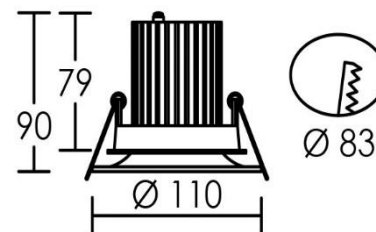

L'installation doit être réalisée par un professionnel, en respectant les instructions de montage et les règles d'installations électrique, suivant NF C 15-100. Pré câblage 0.35m avec connecteur.

Produit hors garanti en cas de sectionnement des fils

NE PAS RECOUVRIR

KiT HALO 220/240V - 50/60Hz - 10W	CE IK02 IP 20 850°

ATTENTION ! Par sécurité, il est nécessaire de couper le courant avant chaque intervention sur l'appareil.

L'installation doit être réalisée par un professionnel, en respectant les instructions de montage et les règles d'installations électrique, suivant NF C 15-100. Pré câblage 0.35m avec connecteur.

Produit hors garanti en cas de sectionnement des fils

NE PAS RECOUVRIR