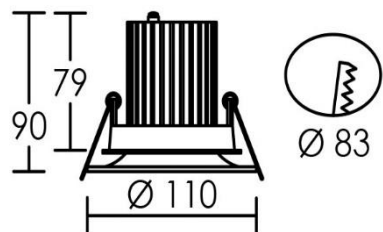

KiT HALO 220/240V - 50/60Hz - 10W	CE IK02 IP 20 850°

ATTENTION ! Par sécurité, il est nécessaire de couper le courant avant chaque intervention sur l'appareil.