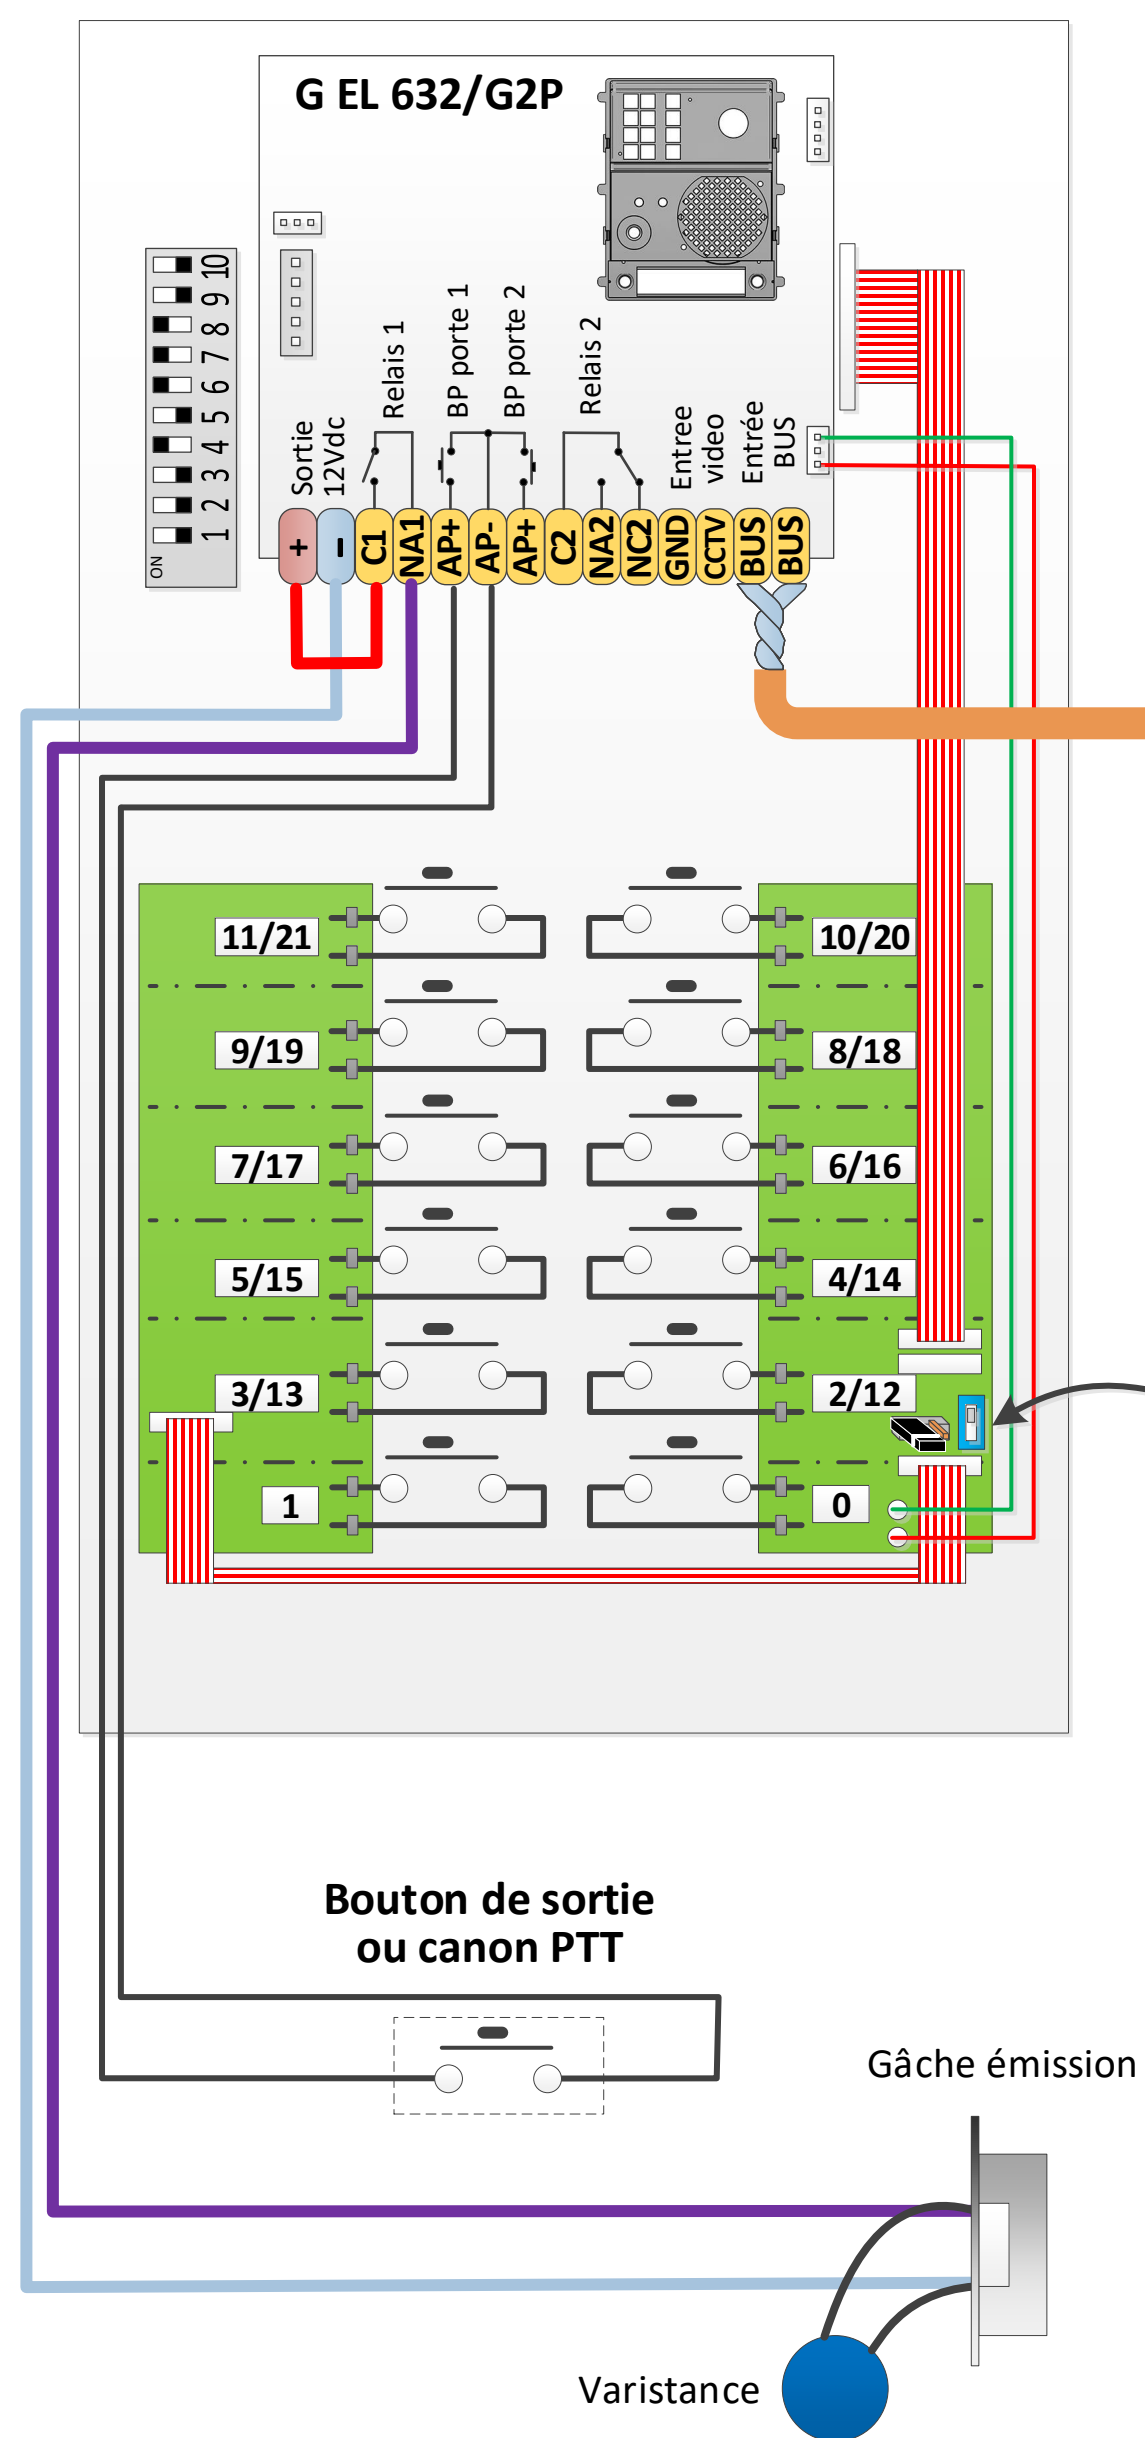

Câblage bouton  
Platine GTV62/ XXX

INTER ECLAIRAGE  
BLEU OU BLANC

La gâche ne doit pas consommer plus de 270 mA. Utiliser la gâche de type TCV14LDC

Type de câble :

Type de câble	A	B	C	D
0,5 mm <sup>2</sup> (ø 0,8 mm) AWG 20	150m	150m	30m	10m
0,2 mm <sup>2</sup> (ø 0,5 mm) AWG 24			20m	5m