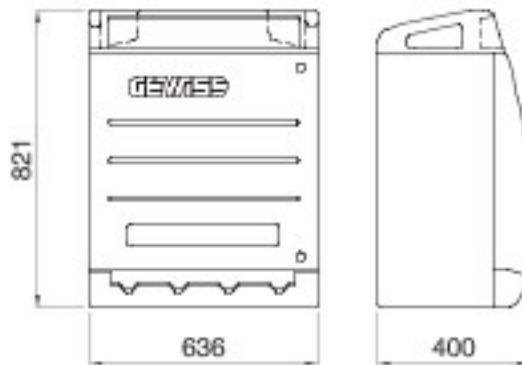

Les tableaux de distribution des sites de construction de type Q-BOX sont conçus pour résister à l'usure, aux impacts et aux contraintes liées à l'atmosphère. Ils sont livrés en versions pré-câblées, équipés de prises avec dispositifs de verrouillage (avec ou sans porte-fusible) jusqu'à 63 A ou avec prises de type CEI 309.. Les versions câblées sont aussi équipées d'accessoires de type bouton-poussoir d'urgence, portes verrouillables, crochets de fixation de câble en acier inoxydable résistants à l'arrachement ou poignées de transport intégrées sur la partie supérieure du tableau. Pour garantir un positionnement optimal sur le site de construction, les tableaux 68 Q-BOX ACS peuvent être montés en saillie, au sol ou fixés sur poteau.

Type	Q-BOX 4 ACS	Type de coffret	Câblé
Couleur	Bleu ciel	Dim. externes LxHxP (mm)	636x821x400
Poids (kg)	24	Conformité aux normes	EN 61439-4 (EC)
Caractéristiques	Résistance UV (EN 62208)	Indice de protection	IP55
Résistance aux chocs	IK10	Test du fil incandescent	650 °C
Thermopression avec bille	70 °C	Classe isolement	II
Alimentation	Socle de connecteur	Nombre de pôles	3P+N+T
Puissance distribuée (kW)	33	Disjoncteur générale	Disjoncteur 63 A 4P 6 kA
Disjoncteur magnétothermique différentiel général	RCCB 63 A, 4 P, 0,03 A - Type CA	Protection des circuits	Fusible
N. prises	5	Prise 2P+T 16 A - IB	2
Prise 3P+T 16 A - IB	2	Prise 3P+T 32 A - IB	1
Coup de poing d'arrêt d'urgence	Oui	Electrocod	139

#### DIMENSIONS