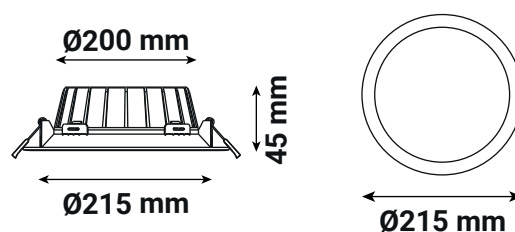

Flux sortant : 3000 K - 2895 lm / 4000 K - 3090 lm* / 6500 K - 3075 lm

Puissance absorbée : 24 W

Dimmable : Non

Température couleur : 3000 K - 4000 K - 6500 K

Dimensions (Ø x H) : 215 x 45 mm

Emballage : Boite

Diamètre de perçage : 200 mm

EAN : 3701124434524

*réglage usine

Dimensions

Options

100658 - CYNIUS COLLERETTE SLIGHT BLANCHE POUR 21W ET 24W

100662 - CYNIUS COLLERETTE BASSE LUMINANCE BLANCHE POUR 21W ET 24W

Paramètres driver

Dimensions driver : 133 x 46 x 28 mm

Input : 220-240 V~ / 0.11A - 50/60 Hz

Output : CC610 mA / 30-40 V DC

PF : 0.9

ta : 40°C

tc : 70°C

Ce produit contient une source lumineuse de classe d'efficacité énergétique