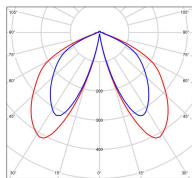

Louis XIII

catalogue 2020 p. 276

réf. 130106046

EAN. 3663660288378

Modèle 3

Données techniques

Tension nominale	230V AC
Plage de tension d'entrée	100 - 240 V AC
Driver output	700mA
Alimentation output	-
Classe	1
IP	44
IK	-
Diffuseur	Verre clair
Paralume	-
Source	Module LED intégré
Température de couleur réelle	2700°K warm white
Flux total sortant	657 lm
Consommation totale	13 W
Classe énergétique	D (Source LED)
Efficacité lumineuse	50
IRC	83
SDCM	-
Espacement conseillé	5,5 m
(PMR Emoy - 20 lux)	
Hauteur de placement	2 m
Largeur du placement	2 m
Optique	-
Dimmable	Non
Ta	-
Durée de vie LED	50000 h (L90/B50)
Plage de température ambiante	-10 ~50°C
UGR	-
ULR	-
Groupe de risque photobiologique	Non
Distorsion harmonique THDI	-
Fixation	Oui
Détection	Non
Avec prise IP55	Non

Données logistiques

Dimensions du modèle	H.919 L.344 P.570
Poids net	5.100 Kg
Poids brut	8.760 Kg
Dimensions colis 1	H.1040 L.560 P.350

Certifications et garanties

CE	Oui
UL	Non
EAC	Oui
RoHS	Oui
ENEC	Non
Anti-corrosion	25 ans (sur Aluminium)
Technique	5 ans
Electronique	5 ans