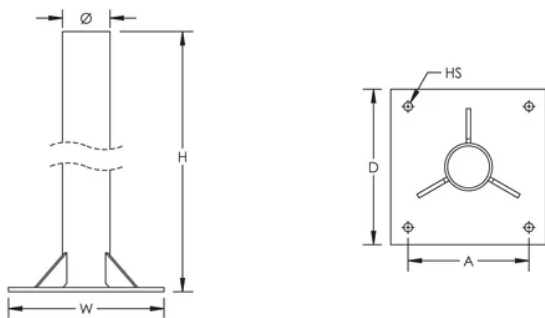

### CARACTÉRISTIQUES DU PRODUIT

---

Article Number: 701360

Material: Aluminium

Height: 6 m

Width: 228,6-mm

Depth: 228,6-mm

Diameter: 69,9-mm

Hole Size: 12,7-mm

A: 177,8-mm

Unit Weight: 15,2-kg

## DIAGRAMS