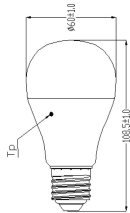

ToLEDo GLS

ToLEDo GLS V4 6W 470LM E27 827

0026670

unités par emballage extérieur	60
Longueur / hauteur de l'emballage extérieur (cm)	76.6
largeur de l'emballage extérieur (cm)	23.3
Profondeur de l'emballage extérieur (cm)	32.8

Sécurité

Consignes de nettoyage en cas de bris	Not applicable
Lampe à objectif spécial	Non
Usage prévu	Non
A utiliser uniquement en environnement sec	Oui
Ne convient pas à l'éclairage résidentiel	Oui
Message de sécurité	Ne convient pas aux luminaires fermés

SCHÉMAS TECHNIQUES