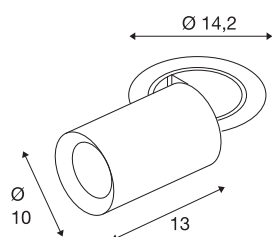

INFORMATIONS TECHNIQUES

Réf.	1007059
Nombre de sorties lumineuses différentes	1
Orientable ou inclinable	rotatif et pivotant
Montage	Encastrement
Détails de montage	Plafond
Courant / tension secondaire	700 mA
Classe de protection	III
Puissance en watts	25.4 W
Température ambiante minimale	-20 °C
Température ambiante maximale	40 °C
Lumen	2150 lm
Température de couleur	3000 Kelvin
Angle de rayonnement	40 °
Coloris	blanc
IRC	90
UGR ≤	22
Données LXXBXX	L80B50
Durée de vie	50000 h
Risk Group	1
Longueur	13 cm
Diamètre	10 cm
Poids net	0.95 kg

Poids brut	1.017 kg
Forme de découpe	ronde
Profondeur d'encastrement	15 cm
Diamètre d'encastrement	13 cm