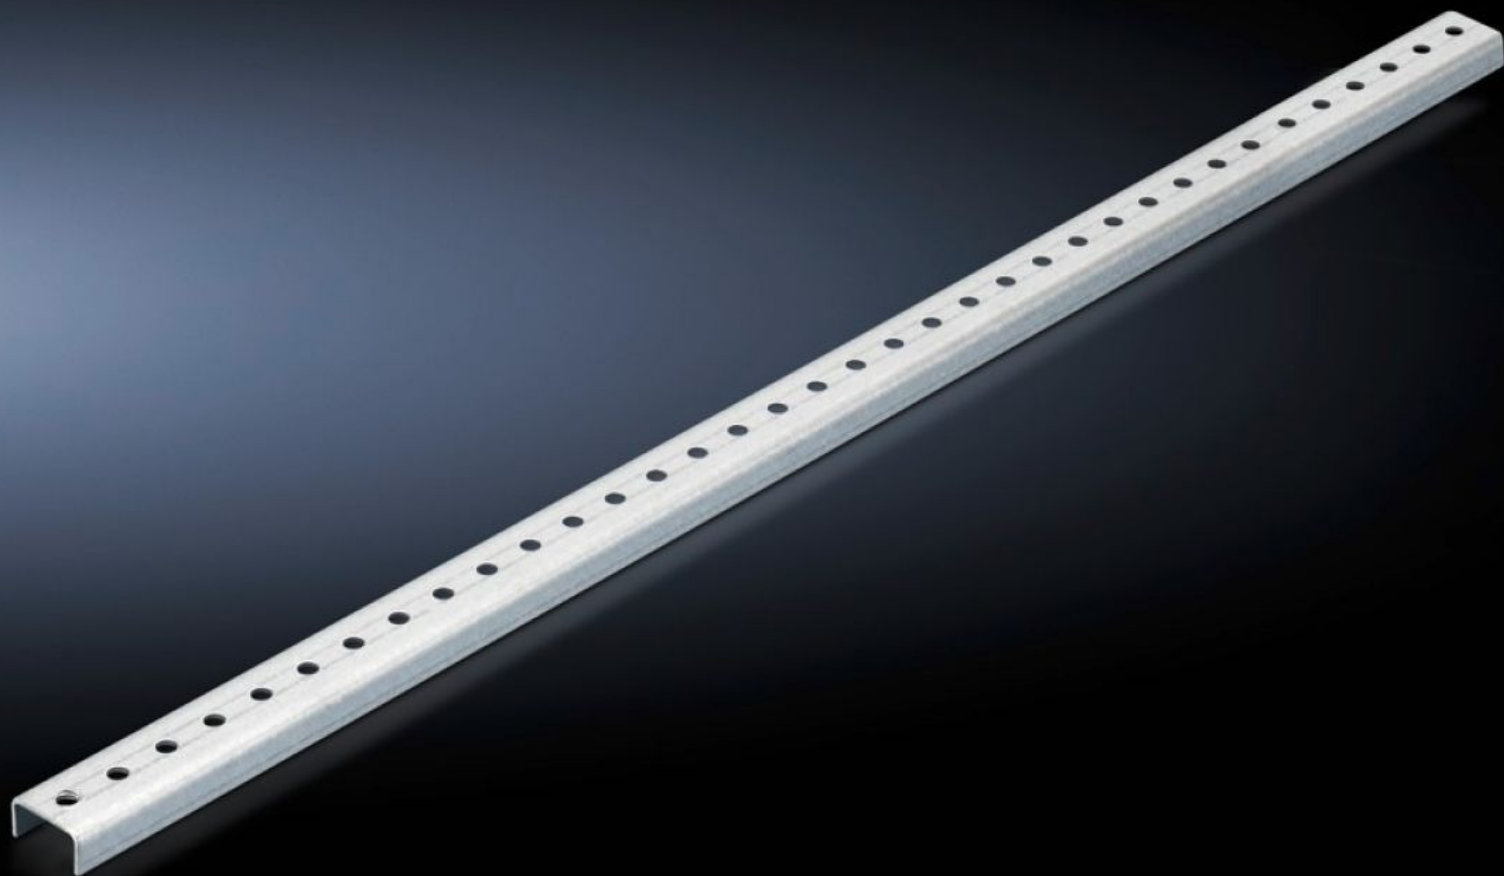

Rittal – The System.

Faster – better – everywhere.

SV 9674.381 Rail de montage

État: 28/10/2022 (La source: rittal.com/fr-fr)

ENCLOSURES

POWER DISTRIBUTION

CLIMATE CONTROL

IT INFRASTRUCTURE

SOFTWARE & SERVICES

FRIEDHELM LOH GROUP

SV 9674.381 - Rail de montage Kit pour le recouvrement de jeu de barres de distribution (zone de coupe-circuits Jean Müller)

Nécessaire pour le montage du recouvrement des jeux de barres de distribution.

Caractéristiques

Référence	SV 9674.381
Description produit	Nécessaire pour le montage du recouvrement des jeux de barres de distribution.
Matériau	Tôle d'acier zinguée
Composition de la livraison	Kit constitué de 2 rails de montage Matériel de fixation inclus
Remarque	1 UE de rails de montage est nécessaire pour 1 compartiment de coupe-circuits.
Convient à	Hauteur: = 2.000 mm = 2.200 mm
Unité d'emballage	1 p.
Poids/UE	2,5 kg
Taux de cuivre (kg / pièce)	0
Numéro du tarif douanier	85369095
EAN	4028177613720
ETIM 7.0	EC001900