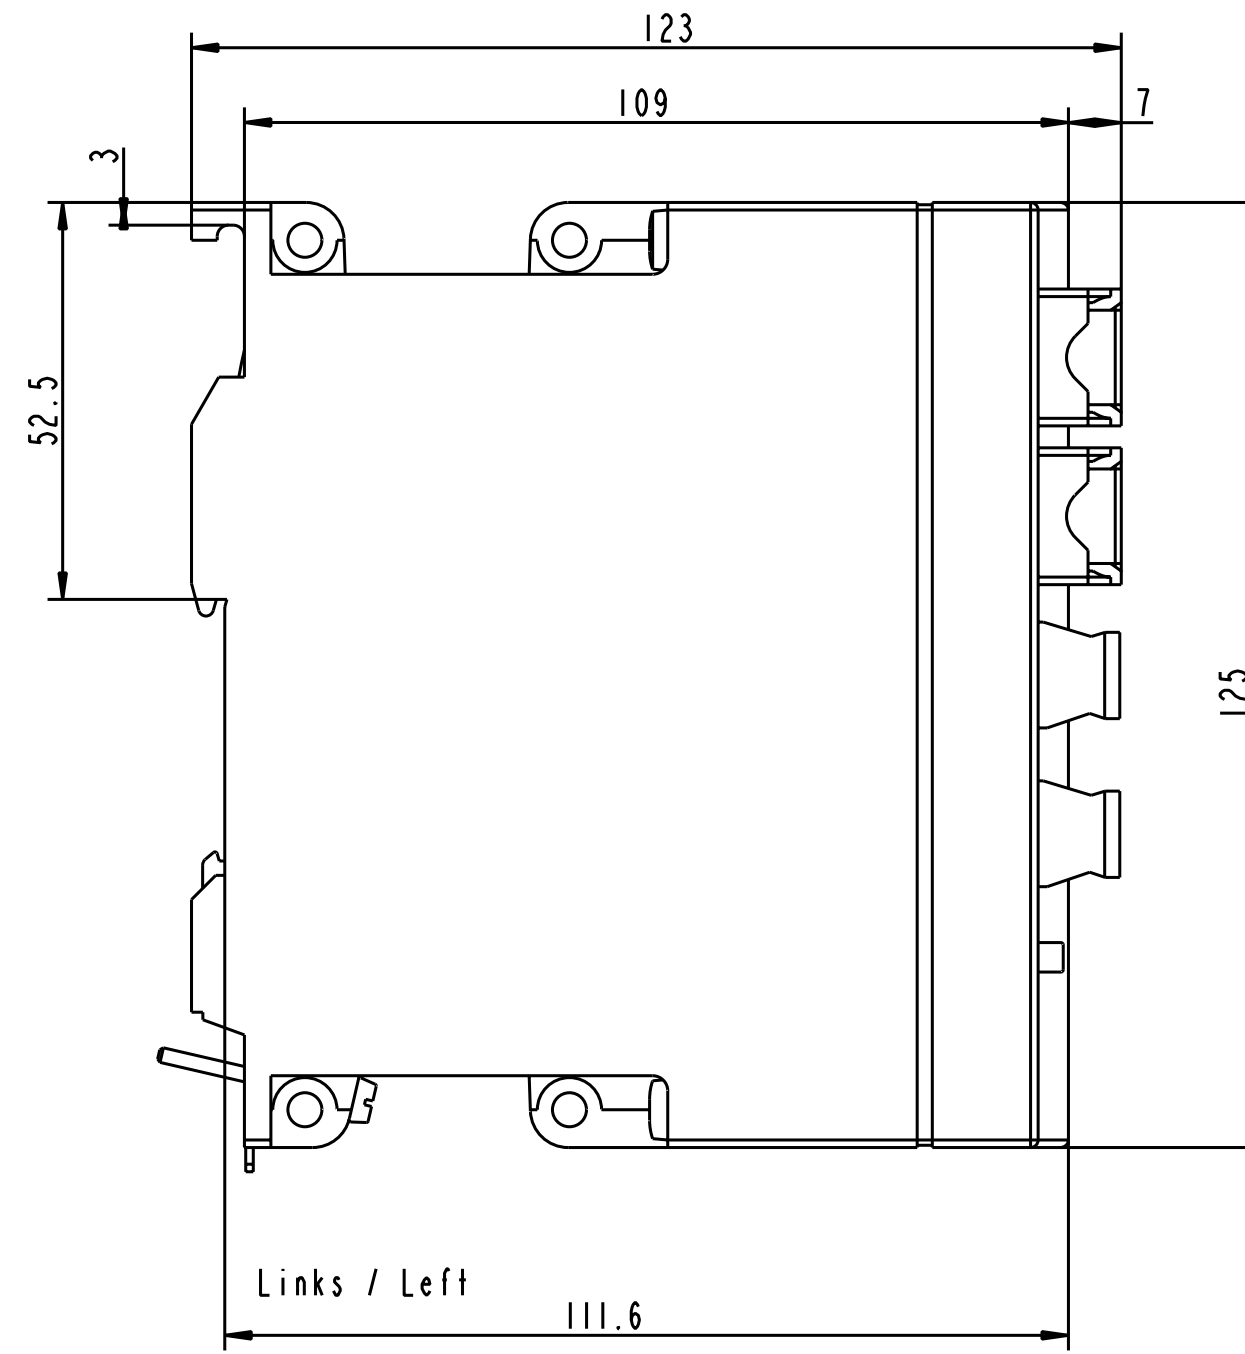

Vorne / Front

Oben / Top

Links / Left

Alle Bemessungswerte sind in Millimeter (mm) angegeben
 All dimensions are in millimeters (mm).

SIEMENS	6GK52022BH002BA3_001	
	Format / Size: DIN A2	Masstab / Scale: 1:1