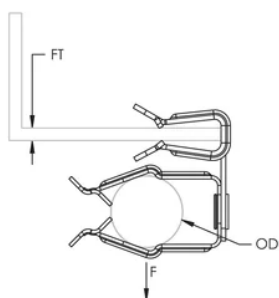

ATTACHE POUR-CONDUIT SUR-BRIDE-H-PIN, 18-22 MM OD, 3-8 MM REBORD

CATALOG NUMBER

8P24IN

FEATURES

Soutient le conduit depuis la poutre

Ne nécessite qu'un marteau pour l'installation

CARACTÉRISTIQUES DU PRODUIT

Article Number: 175300

Material: Acier à ressort

Finish: nVent CADDY Armour

Outer Diameter: 18 – 22 mm

Flange Thickness: 3 – 8 mm

Ultimate Static Load: 110 N

DIAGRAMS

AVERTISSEMENT