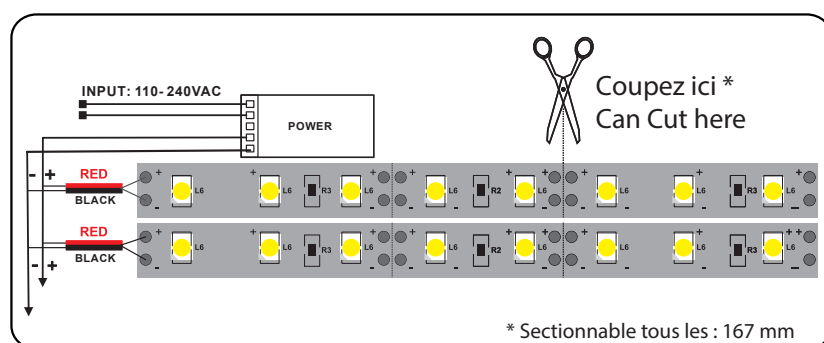

Options

Accessoires non fournis

- Connecteur clip 12V/24V - forme L : Réf.75265
- Connecteur clip 12V/24V - forme T : Réf.75269
- Connecteur clip 12V/24V - forme X : Réf.75273
- Connecteur à souder 12V/24V - forme L : Réf.75277
- Connecteur à souder 12V/24V - forme T : Réf.752810
- Connecteur à souder 12V/24V - forme X : Réf.75285
- Cavalier silicone 10 mm : Réf.75262
- Mini contrôleur + Télécommande RF : Réf.7657
- Connecteur départ + câble : Réf.75231

*nouveau classement énergétique conforme à la réglementation en vigueur depuis le 01/09/2021

Les produits présentés dans les documents, offres commerciales, catalogues ou fiches techniques sont soumis à modification sans préavis.
Les caractéristiques ne deviennent contractuelles qu'après accord écrit de la direction de MIIDEX LIGHTING.