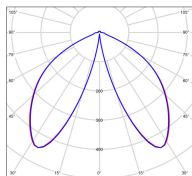

Avenue 2

catalogue 2020 p. 252

réf. 102105008

EAN. 3663660290272

Modèle 2

Données techniques

Tension nominale	230V AC
Plage de tension d'entrée	100 - 240 V AC
Driver output	700mA
Alimentation output	-
Classe	1
IP	44
IK	-
Diffuseur	Verre clair
Paralume	-
Source	Module LED intégré
Température de couleur réelle	2700°K warm white
Flux total sortant	728 lm
Consommation totale	13 W
Classe énergétique	D (Source LED)
Efficacité lumineuse	56
IRC	83
SDCM	-
Espacement conseillé	6 m
(PMR Emoy - 20 lux)	
Hauteur de placement	2 m
Largeur du placement	2 m
Optique	-
Dimmable	Non
Ta	-
Durée de vie LED	50000 h (L90/B50)
Plage de température ambiante	-10 ~50°C
UGR	-
ULR	-
Groupe de risque photobiologique	Non
Distorsion harmonique THDI	-
Fixation	Oui
Détection	Non
Avec prise IP55	Non

Données logistiques

Dimensions du modèle	H.743 L.240 P.384
Poids net	3.710 Kg
Poids brut	5.220 Kg
Dimensions colis 1	H.640 L.430 P.260

Certifications et garanties

CE	Oui
UL	Non
EAC	Oui
RoHS	Oui
ENEC	Non
Anti-corrosion	25 ans (sur Aluminium)
Technique	5 ans
Electronique	5 ans