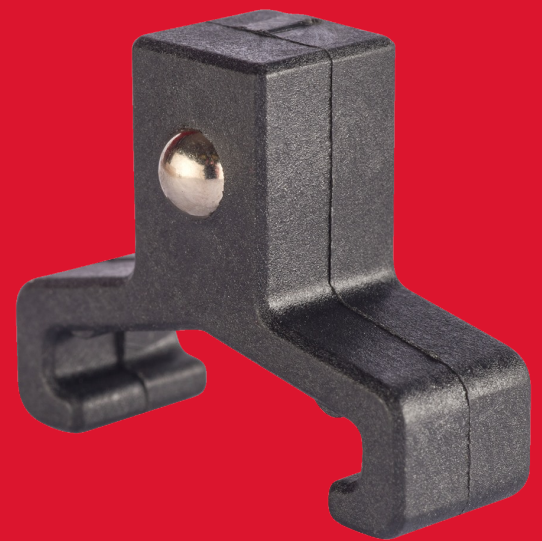

## 3/8" extra rail clips - 10 pc

### DOUILLES À CHOC - RAILS ET CLIPS

- Rails et clips interchangeables flexibles pour la personnalisation des douilles à entraînement 1/4", 3/4" et 1/2".
- Compatible avec les douilles standard et profondes, embouts amovibles pour un retrait facile des clips.
- Clip de détente à bille en métal pour une rétention supérieure de la douille.
- Utilisable avec les douilles à chocs et les douilles chromées.
- Les trous du rail sont situés en haut et en bas pour faciliter le montage.

Article Number	4932480447
Conditionné par	10
Longueur (mm)	-