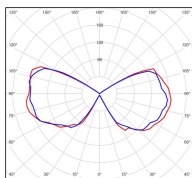

Louvre

catalogue 2020 p. 218

réf. 133011082

EAN. 3663660314732

Modèle 6

Données techniques

Tension nominale	200 à 240 - 50/60Hz
Plage de tension d'entrée	230 - 250 V AC
Driver output	-
Alimentation output	-
Classe	1
IP	44
IK	-
Diffuseur	Verre clair monobloc
Paralume	-
Source	E27
Température de couleur réelle	-
Flux total sortant	- lm
Consommation totale	- W
Classe énergétique	Classe de la lampe (non fournie)
Efficacité lumineuse	-
IRC	-
SDCM	-
Espacement conseillé (PMR Emoy - 20 lux)	- m
Hauteur de placement	- m
Largeur du placement	- m
Optique	-
Dimmable	-
Ta	-
Durée de vie LED	-
Plage de température ambiante	-10 ~50°C
UGR	-
ULR	-
Distorsion harmonique THDI	-
Fixation	Oui
Détection	Non
Avec prise IP55	Non

Matières et finitions

Matières	civre brut
Couleur	Cuivre brut - 082

Données logistiques

Dimensions du modèle	H.583 L.288 P.361
Poids net	4.320 Kg
Poids brut	6.060 Kg
Dimensions colis 1	H.420 L.420 P.540

Certifications et garanties