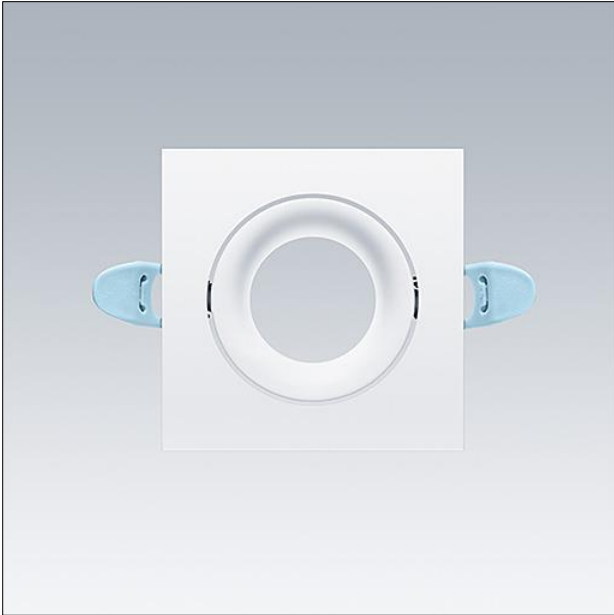

Accessoire Lily projecteur

Garniture blanc réglable, carrée et matte pour le moteur lumineux du downlight LILY. Matériau : fonderie d'aluminium. Dimensions : 82 x 82 x 25 mm, poids : 0,09 kg

TE_LILY_F_ADJUST_trim_SQ_WH.jpg