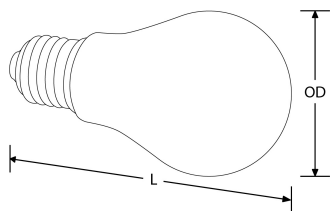

Bluetooth

fonctionne sur
contrôle

Description:

Lampe LED Eco[™] Standard 240V 8W E27 Non-Gradable

Qu'il s'agisse de lustres, de lampes de table ou d'applications murales, la gamme de lampes non graduables GLS est parfaite pour éclairer les pièces et les endroits où un éclairage de scène peut être nécessaire.

Code	Puissance	lm	Lumens/Watt	Faisceau	Couleur
EN-GLSE279/30	8	780	98	270	3000
EN-GLSE279/40	8	800	100	270	4000

Schéma

Courbe polaire

Couleur

Caractéristiques & Avantages

- Delivering up to 100lm/W
- Disponible dans les types de culot les plus courants
- Garantie 3 ans

Caractéristiques produit:

Technologie	LED	Nombre de LEDs	12
Tension	220~240V AC	Facteur de puissance	0.5
Fréquence	50/HZ	Température de fonctionnement	-25- +40°C
Gradation	Non	Diamètre total (mm)	60
Longueur (mm)	110	Cycle allumage/extinction	100000
Indice IP	IP40	Culot	E27
Durée de vie à L70 (h) :	25.000		