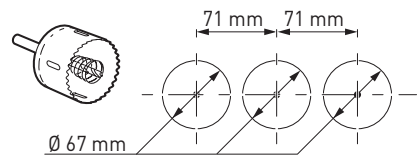

Prises inclinées à 45°
Facilitent le branchement
des prises côte à côte

Encombrement réduit
4 prises dans une boîte 3 postes

Réf. 2 000 72

Schéma de câblage
à l'intérieur

Sécurité enfant

Je remplace ma boîte par la boîte à encastrer 3 postes en agrandissant l'emplacement. Je conserve les fils et la gaine.

Je pose la quadruple prise précâblée Mosaic. Je fais un seul raccordement.

EXISTE AUSSI...

Réf. 2 000 70

Réf. 2 000 71

Réf. 2 000 73

Câblage

Bornes auto

Fixation à vis

- N (neutre) = bleu
- L (phase) = tout sauf bleu et vert/jaune
- ... ⊕ (terre) = vert/jaune

Montage en horizontal

Gabarit de perçage réf. 0 905 40

16 A - 230 V~ - 3680 W maxi

- ① Démontez la plaque
- ② Fixez la boîte, raccordez les fils
- ③ Fixez le kit sur la boîte
- ④ Remontez la plaque