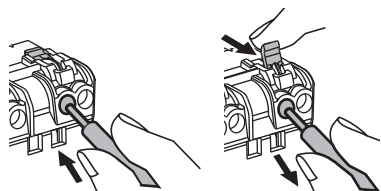

Prises inclinées à 45°
Facilitent le branchement
des prises côte à côte

Encombrement réduit
4 prises dans une boîte 3 postes

Réf. 2 000 72

Schéma de câblage
à l'intérieur

Sécurité enfant

Je remplace ma boîte par la boîte à encastrer 3 postes en agrandissant l'emplacement. Je conserve les fils et la gaine.

Je pose la quadruple prise précâblée Mosaic. Je fais un seul raccordement.

EXISTE AUSSI...

Réf. 2 000 70

Réf. 2 000 71

Réf. 2 000 73

Câblage

Bornes auto

Fixation à vis

- N (neutre) = bleu
- L (phase) = tout sauf bleu et vert/jaune
- ... ⊕ (terre) = vert/jaune

Montage en horizontal

Gabarit de perçage réf. 0 905 40

16 A - 230 V~ - 3680 W maxi

- ① Démontez la plaque
- ② Fixez la boîte, raccordez les fils
- ③ Fixez le kit sur la boîte
- ④ Remontez la plaque