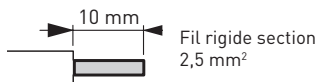

Je pose la quadruple prise précâblée Mosaic. Je fais un seul raccordement.

EXISTE AUSSI...

Réf. 2 000 70

Réf. 2 000 71

Réf. 2 000 73

Câblage

Bornes auto

Fixation à vis

- N (neutre) = bleu
- L (phase) = tout sauf bleu et vert/jaune
- ... ⊕ (terre) = vert/jaune

Montage en horizontal

Gabarit de perçage réf. 0 905 40

16 A - 230 V~ - 3680 W maxi

- ① Démontez la plaque
- ② Fixez la boîte, raccordez les fils
- ③ Fixez le kit sur la boîte
- ④ Remontez la plaque