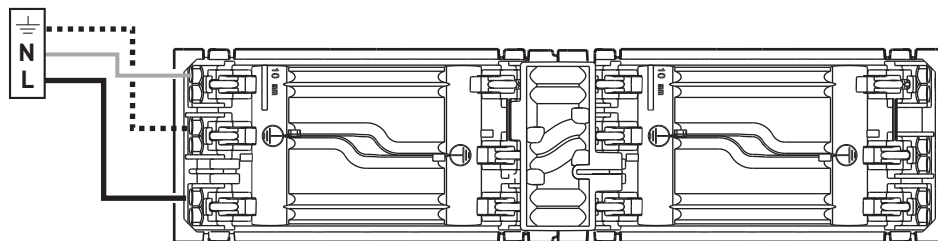

Prises inclinées à 45°
Facilitent le branchement
des prises côte à côte

Encombrement réduit
4 prises dans une boîte 3 postes

Réf. 2 000 72

Schéma de câblage
à l'intérieur

Sécurité enfant

Je remplace ma boîte par la boîte à encastrer 3 postes en agrandissant l'emplacement. Je conserve les fils et la gaine.

Je pose la quadruple prise précâblée Mosaic. Je fais un seul raccordement.

EXISTE AUSSI...

Réf. 2 000 70

Réf. 2 000 71

Réf. 2 000 73

Câblage

Bornes auto

Fixation à vis

- N (neutre) = bleu
- L (phase) = tout sauf bleu et vert/jaune
- ... ⊕ (terre) = vert/jaune

Montage en horizontal

Gabarit de perçage réf. 0 905 40

16 A - 230 V~ - 3680 W maxi

- ① Démontez la plaque
- ② Fixez la boîte, raccordez les fils
- ③ Fixez le kit sur la boîte
- ④ Remontez la plaque