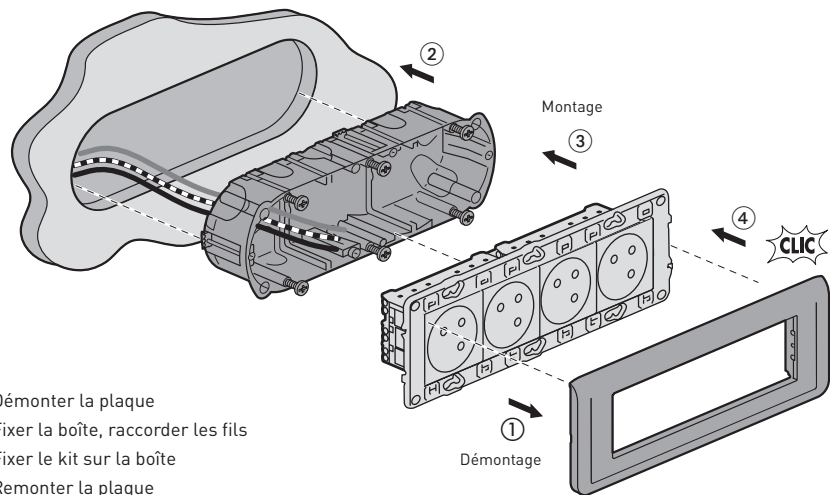

Prises inclinées à 45°
Facilitent le branchement
des prises côte à côte

Encombrement réduit
4 prises dans une boîte 3 postes

Réf. 2 000 72

Schéma de câblage
à l'intérieur

Sécurité enfant

Je remplace ma boîte par la boîte à encastrer 3 postes en agrandissant l'emplacement. Je conserve les fils et la gaine.

Je pose la quadruple prise précâblée Mosaic. Je fais un seul raccordement.

EXISTE AUSSI...

Réf. 2 000 70

Réf. 2 000 71

Réf. 2 000 73

Câblage

Bornes auto

Fixation à vis

- N (neutre) = bleu
- L (phase) = tout sauf bleu et vert/jaune
- ... ⊕ (terre) = vert/jaune

Montage en horizontal

Gabarit de perçage réf. 0 905 40

16 A - 230 V~ - 3680 W maxi

- ① Démontez la plaque
- ② Fixez la boîte, raccordez les fils
- ③ Fixez le kit sur la boîte
- ④ Remontez la plaque