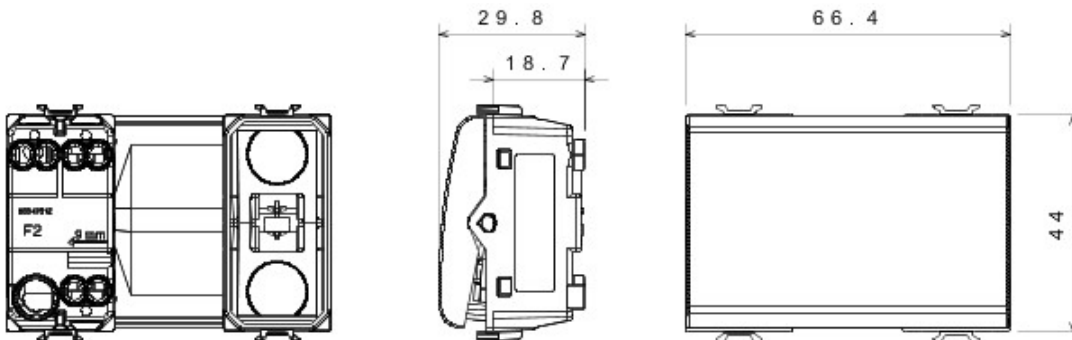

Vaste gamme d'interrupteurs, prises de courant (conformes aux normes nationales et internationales), prises de données, dispositifs pour la gestion du chauffage et du confort, signalisation d'alarmes techniques, éclairage de secours. Les modules Chorus sont proposés dans quatre coloris, blanc brillant, noir satiné, titane vernis et ivoire brillant et dans différentes modularités, 1/2, 1, 2 et 3 modules. Grâce aux supports destinés aux boîtes rectangulaires, carrées et rondes, vous pouvez créer des combinaisons infinies à partir de la gamme de plaques Chorus.

Catégorie	Interrupteur	Bouton	Neutre
Couleur	Blanc	Description	1P - 16AX
Tension	250 V ca	Norme	EN 60669-1
Tenue à la tension d'essai	2000 V à 50 Hz pendant 1 minute	Rated power of 230V LED lamps	200 W
Résistance d'isolement	> 5 MOhm	Bornes de câblage	À vis
Endurance (Nbre de manœuvres)	40 000 à In 250 V ca cosØ=0,6	Thermopression avec bille	125 °C
Test du fil incandescent	850 °C	Résistance des bornes à la traction des câbles	> 50 N
Capacité de serrage des bornes câbles souples (mm2)	min. 0,75 - max. 2x4	Capacité de serrage des bornes câbles rigides (mm2)	min. 0,5 - max. 2x2,5
N. de modules Chorus	3	Electrocod	0130
Electrocod	0130		

### DIMENSIONS