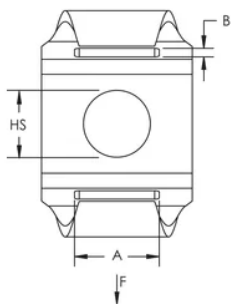

Material: Acier inoxydable 301 (EN 1,4310)

Hole Size: 8-mm

A: 9-mm

B: 2-mm

Static Load: 40 N

DIAGRAMS

AVERTISSEMENT

Les produits nVent doivent être installés et utilisés conformément aux consignes figurant dans les fiches d'instructions et les documents de formation des produits nVent. Les fiches d'instructions sont disponibles à l'adresse suivante: www.nvent.com et auprès de votre représentant du service client nVent. Une mauvaise installation, une utilisation incorrecte, une application erronée ou toute autre forme de non-respect scrupuleux des instructions et avertissements de nVent peuvent entraîner un dysfonctionnement du produit, des dommages matériels, des lésions corporelles graves et le décès et/ou annuler votre garantie.