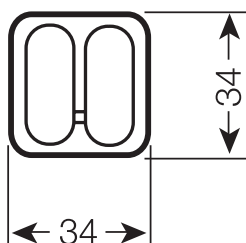

## DIMENSIONS ET POIDS

Longueur totale	109.50 mm
Longueur du culot hors pins	87,00 mm
Diamètre	12,00 mm
Diamètre du tube	12 mm
Poids du produit	31,00 g