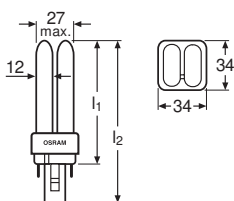

## DIMENSIONS ET POIDS

Longueur totale	109.50 mm
Longueur du culot hors pins	87,00 mm
Diamètre	12,00 mm
Diamètre du tube	12 mm
Poids du produit	31,00 g