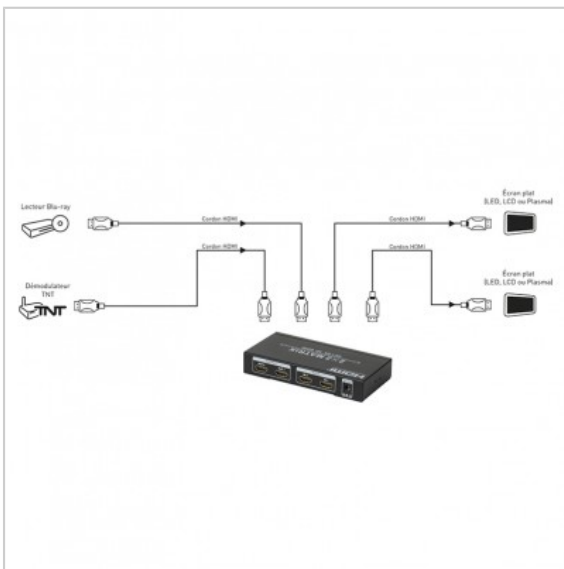

## HDMI 2 x 2

HDMI 2x2 - 4K à 30ips / 3D + EDID

Référence : 726975

## FICHE TECHNIQUE

Finition	connectique OR
Compatibilité 3D	1

## EN SAVOIR PLUS

L'EDID Manager permet d'éviter les conflits de compatibilité entre appareils car l'encodage des résolutions déterminé par les 4 switches (13 combinaisons possibles) assure que les informations audio et vidéo transférées par la source soient figées. Commutation par touche de sélection ou par télécommande. Dimension : 441 x 202 x 45 mm Alimentation fournie