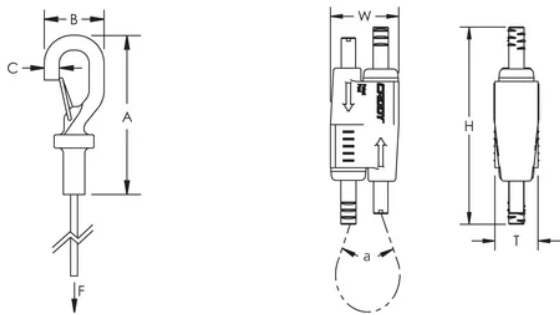

Se fixe aisément à une large gamme d'attaches nVent CADDY

Se fixe à la structure du bâtiment ou à une poutre en formant une boucle

Facile à décrocher pour des applications nécessitant de l'entretien

Une fermeture ressort sécurise la connexion

Passer le câble dans un trou et utiliser le col du crochet comme butée

Également disponible dans une configuration en forme d' Y

CARACTÉRISTIQUES DU PRODUIT

Article Number: 196705

Material: Steel; Polypropylene; Zinc Alloy

Height: 62-mm

Width: 24-mm

Épaisseur: 16-mm

Angle: 90 ° max

Static Load: 890 N

DIAGRAMS

AVERTISSEMENT

Les produits nVent doivent être installés et utilisés conformément aux consignes figurant dans les fiches d'instructions et les documents de formation des produits nVent. Les fiches d'instructions sont disponibles à l'adresse suivante: www.nvent.com et auprès de votre représentant du service client nVent. Une mauvaise installation, une utilisation incorrecte, une application erronée ou toute autre forme de non-respect scrupuleux des instructions et avertissements de nVent peuvent entraîner un dysfonctionnement du produit, des dommages matériels, des lésions corporelles graves et le décès et/ou annuler votre garantie.