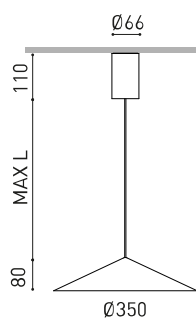

DIMENSIONS

ACCESSOIRES

Nom	DUNE 35 BASE 2M DIM DALI 3000K BE
Référence	A4821021BE
Couleur	Beige Texturé - Autres couleurs, veuillez consulter
Couleur de la base	Noir Texturé
RAL	1001
Catégorie	SUSPENSION

Type	LED
Flux lumineux brut	600 lm
Température de couleur	3000 K - Autres K, veuillez consulter
Stabilité chromatique	MacAdam Step 2
Indice de reproduction chromatique	CRI > 90
Puissance	4 W
Courant	120 mA
Efficacité	150 lm/W
Durée de vie de la LED	L90B10 > 55.000h

Efficacité lumineuse	75%
Angle du faisceau lumineux	132°

Driver	Inclus
Valeurs de puissance du système	6,00 W
Tension	220V/240V
Fréquence	50/60 Hz
Variation d'intensité	DALI - Autres DIM, veuillez consulter
Classe d'isolation électrique	□

Étanchéité	IP20
Contrôle sans fil	Veuillez consulter
Longueur du tendeur	Max. 2 m
Tendeur à réglage rapide	Non
Poids	1025 g
Poids avec emballage	1471 g
Dimensions de l'emballage	622 x 584 x 135 mm
Unités par emballage	1
Matériaux	Aluminium / Polycarbonate

PRODUIT

SOURCE DE LUMIÈRE

LUMINAIRE | DONNÉS PHOTOMÉTRIQUES

LUMINAIRE | DONNÉS ÉLECTRIQUES

D'AUTRES DONNÉES

Le luminaire suspendu Dune habille la lumière et décore l'espace avec une silhouette conique classique et légère. Son langage technique et décoratif redéfinit cet archétype avec une géométrie pure aux arêtes vives, comme du papier plié. Son aperçu lumineux doux et homogène vous invite à partager autour d'elle.