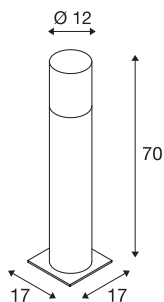

LISENNE 70

borne extérieure, gris/verre fumé, E27, 23W max, IP54, basalte

Le lampadaire discret LISENNE présente un aspect verre fumé avec base en basalte. La douille E27 intégrée au luminaire permet de l'utiliser avec des sources LED ou basse consommation. Le piquet et un kit pièces à sceller sont disponibles en option. L'installation peut également être complétée par les appliques, plafonniers, lampes à poser et suspensions correspondants de la gamme.

INFORMATIONS TECHNIQUES

Réf.	1000666
Nombre de douilles	1
Code IP	IP 54
Classe de résistance aux chocs	IK 02
Montage	En saillie
Détails de montage	Sol
Tension nominale primaire	220-240V ~50/60Hz
Classe de protection	I
Puissance en watts	23 W
Coloris	gris
Répartition de l'intensité lumineuse	rotosymétrique
Sortie lumineuse	direct - indirect
Hauteur	70 cm
Diamètre	12 cm
Poids net	12.274 kg
Poids brut	14.034 kg
Page du BIG WHITE	553

Source Préconisée

1005268	ST58 E27 , ampoule LED, transparent, 7,5 W, 2700 - K, IRC90, 320°
---------	---

Accessoires

229422	Piquet , extérieur, gris ar- gent
--------	--------------------------------------