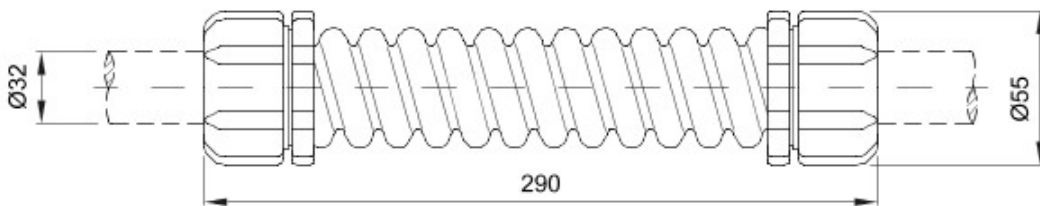

Accessoires de cheminement pour conduit rigide avec degré de protection IP40 et IP67.

Couleur	Gris RAL 7035	Indice de protection	IP66
Longueur (mm)	290	Ø externe (mm)	55
Ø interne (mm)	28	Pour tubes Ø externe (mm)	32
Electrocod	21221		

DIMENSIONS

SYMBOLE TECHNIQUE

IP

IP66

NORMES ET HOMOLOGATIONS