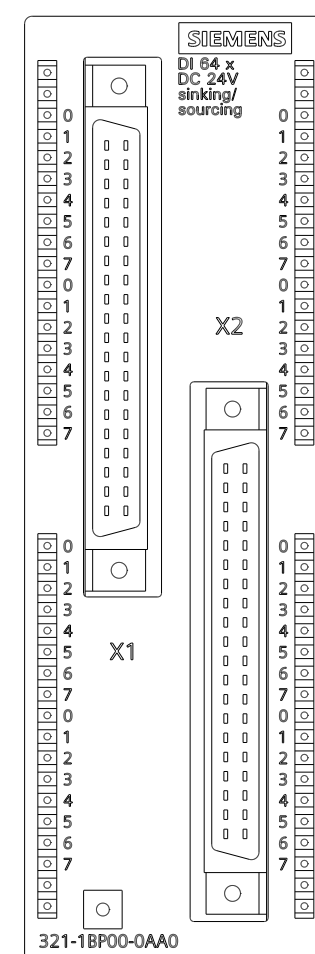

Vorne offen / Front open

Vorne / Front

Links / Left

Oben / Top

Alle Bemessungswerte sind in Millimeter (mm) angegeben.
All dimensions are in millimeters (mm).

SIEMENS	6ES73211BP000AA0_001	
	Format / Size: DIN A2	Maßstab / Scale: 1:1