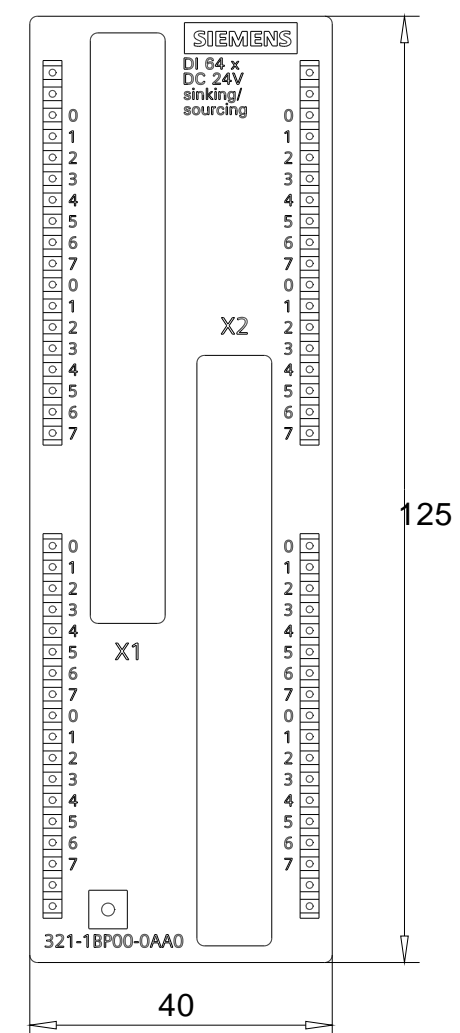

Vorne offen / Front open

Vorne / Front

Links / Left

Oben / Top

Alle Bemessungswerte sind in Millimeter (mm) angegeben.
All dimensions are in millimeters (mm).

SIEMENS	6ES73211BP000AA0_001	
	Format / Size: DIN A2	Maßstab / Scale: 1:1