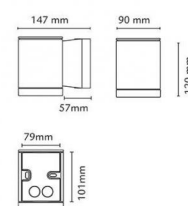

Montage: Surface, Outdoor
Embrayage: Bornier sans vis

Dimensions (mm)

Largeur (W): 90
Hauteur (H): 120
Depth (D): 147
Poids (brutto/netto): 1.11

Emballage

Dimensions de l'emballage: 160 x 100 x 130

7 0 2 1 9 8 6 2 3 6 8 0 4