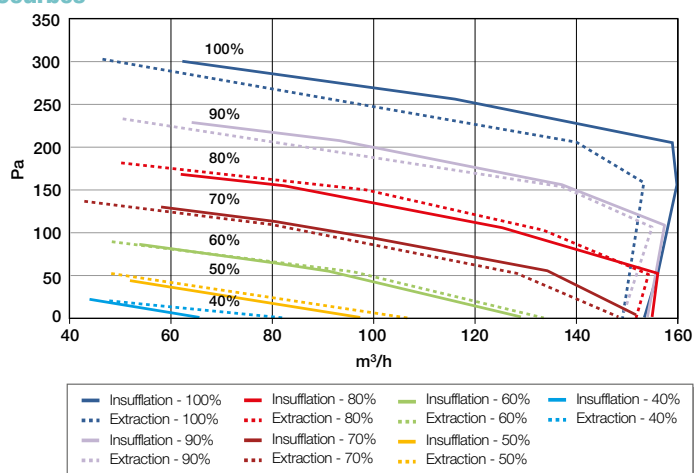

Groupe de purification d'air et de ventilation double flux

11023454

InspirAIR® Side 150 Classic Gauche

Données électriques

Références	Fréquence (Hz)	Indice de protection	Intensité max (A)	Tension
11023454	50	IPX2	1,2	230

Données réglementaires

Références	Classe énergétique ventilation – Climat moyen
11023454	A

Courbes

> Conditions d'essais :

- Air extérieur = air sec à 5°C, Hr <20%.

- Air intérieur = air sec à 25°C, HR <20%. (EN13141-7 et EN308)

Avec filtre pollens