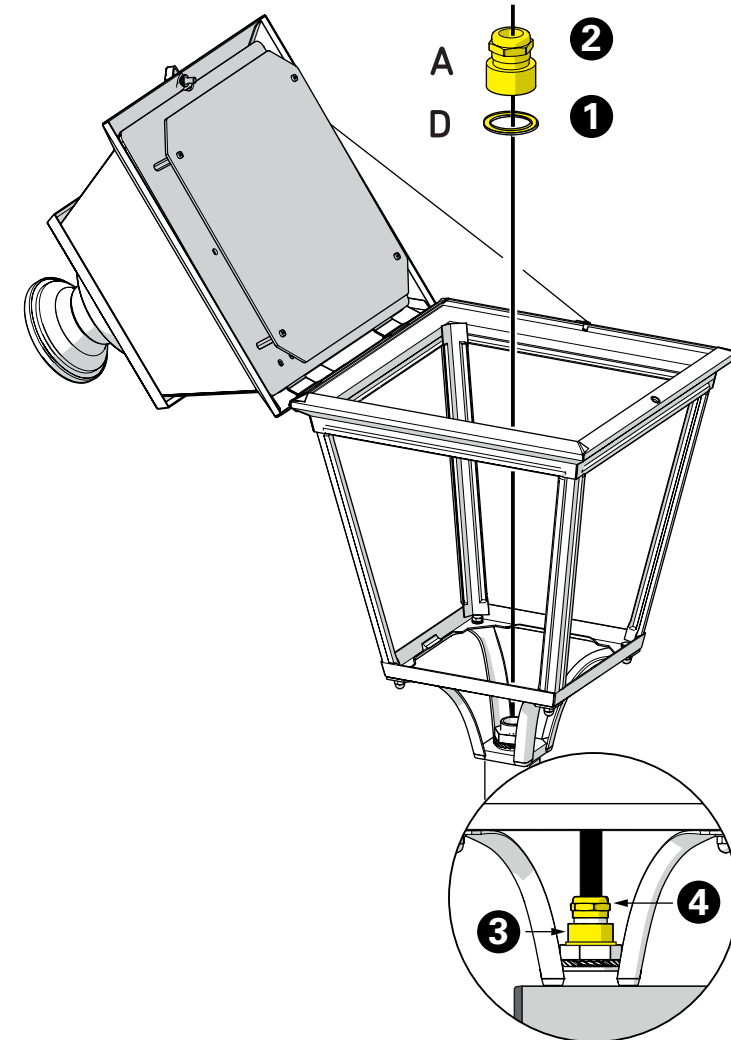

## 2 Fixation de la potence au mur Fix the bracket to the wall

**3** Extraire la verrine  
Extract the glass

**4** Montage de la tête sur la potence  
Mount the luminaire head  
on the bracket

**5** Montage du câble & du presse-étoupe  
Mount the cable & cable-gland

**6** Montage de la verrine & passage du câble  
Put in place the glass and insert cable into the conduit

**7** Raccordement électrique  
Connect electrical wires

**8** Fermeture de la lanterne  
Close the luminaire head