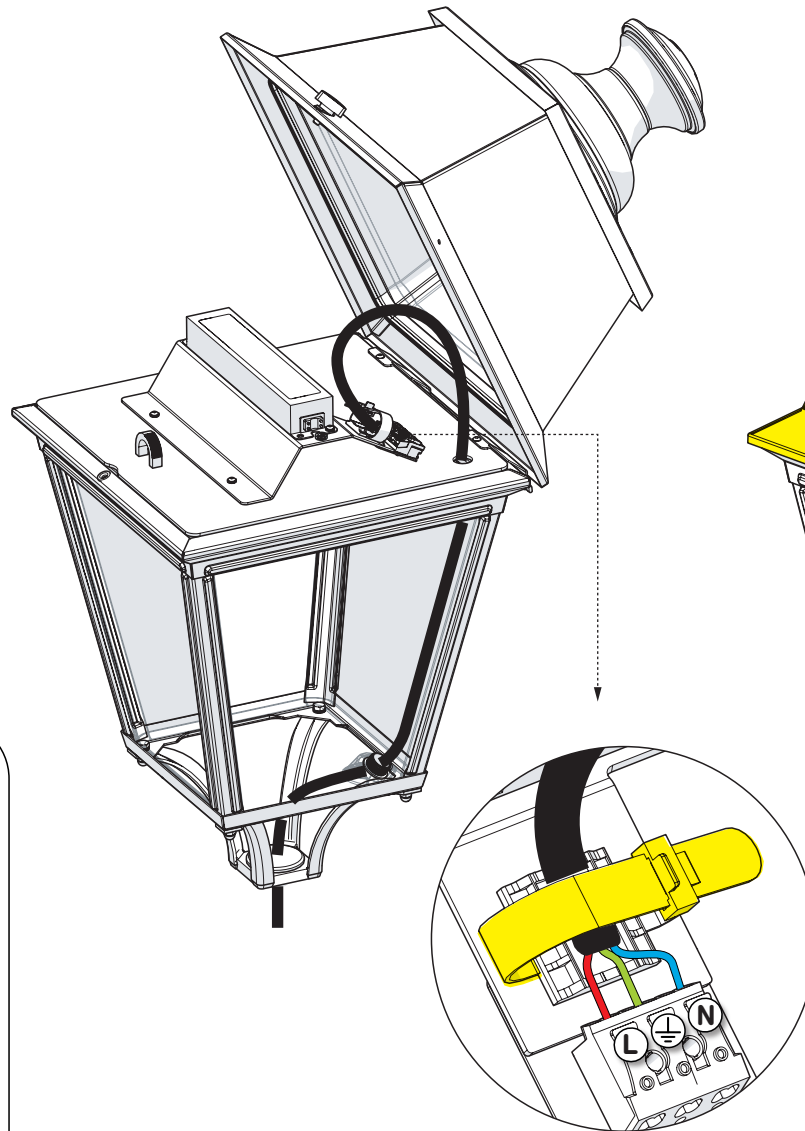

## 2 Fixation de la potence au mur Fix the bracket to the wall

**3** Extraire la verrine  
Extract the glass

**4** Montage de la tête sur la potence  
Mount the luminaire head  
on the bracket

**5** Montage du câble & du presse-étoupe  
Mount the cable & cable-gland

**6** Montage de la verrine & passage du câble  
Put in place the glass and insert cable into the conduit

**7** Raccordement électrique  
Connect electrical wires

**8** Fermeture de la lanterne  
Close the luminaire head