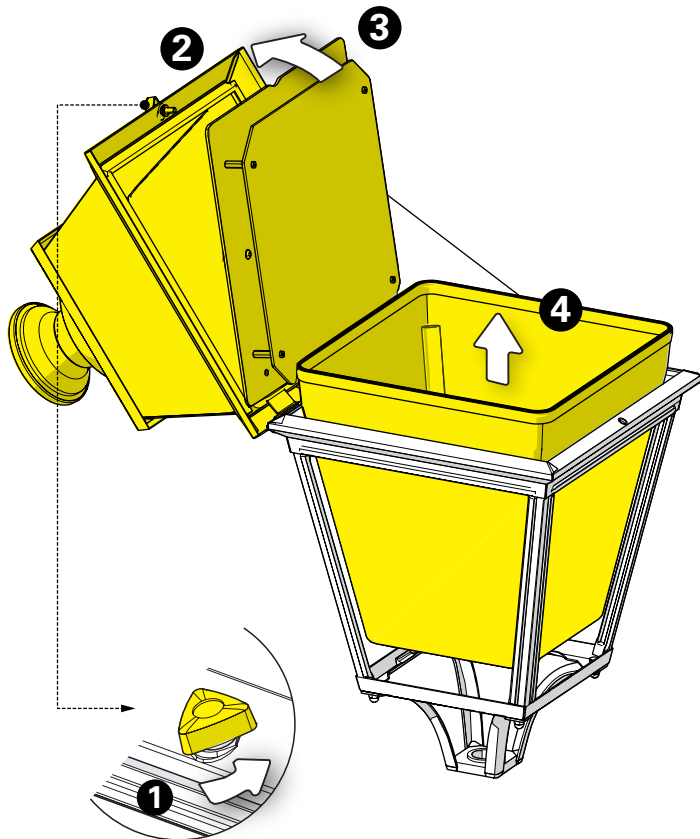

## 1 Raccordement électrique Connect electrical wires

## 2 Fixation de la potence au mur Fix the bracket to the wall

**3** Extraire la verrine  
Extract the glass

**4** Montage de la tête sur la potence  
Mount the luminaire head  
on the bracket

**5** Montage du câble & du presse-étoupe  
Mount the cable & cable-gland

**6** Montage de la verrine & passage du câble  
Put in place the glass and insert cable into the conduit

**7** Raccordement électrique  
Connect electrical wires

**8** Fermeture de la lanterne  
Close the luminaire head