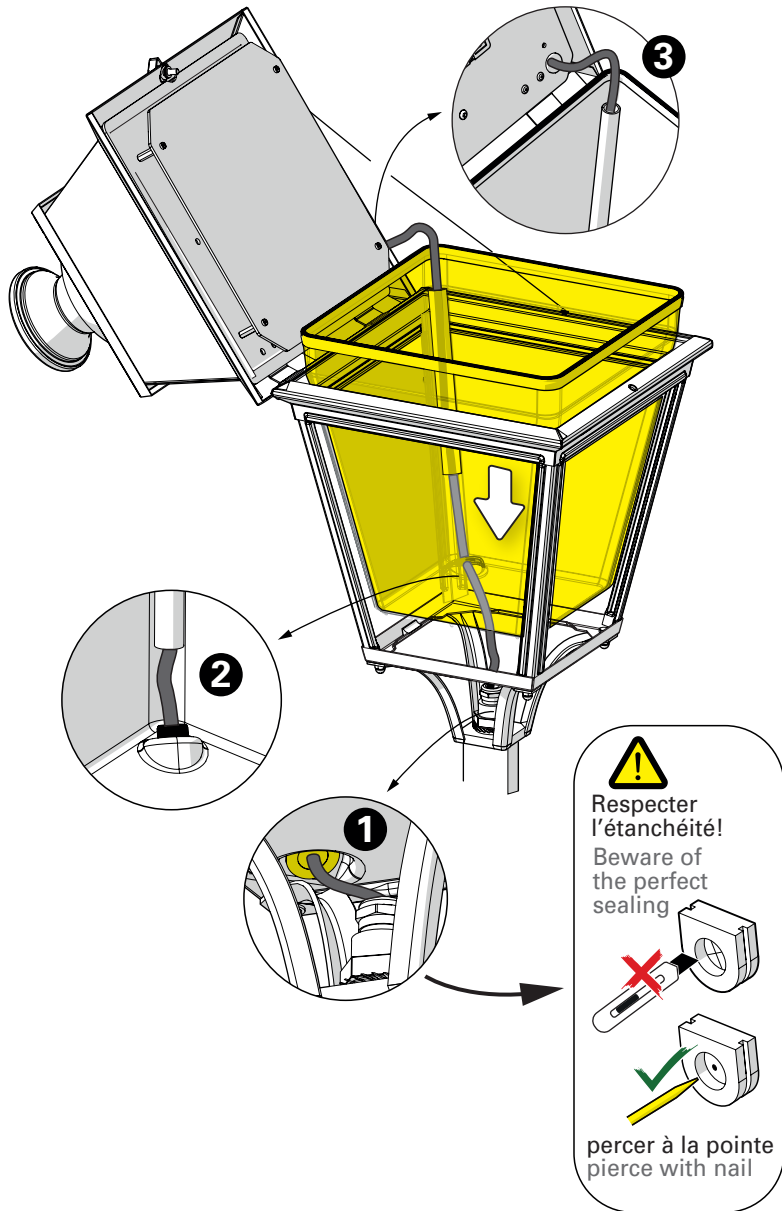

## 1 Raccordement électrique Connect electrical wires

## 2 Fixation de la potence au mur Fix the bracket to the wall

**3** Extraire la verrine  
Extract the glass

**4** Montage de la tête sur la potence  
Mount the luminaire head  
on the bracket

**5** Montage du câble & du presse-étoupe  
Mount the cable & cable-gland

**6** Montage de la verrine & passage du câble  
Put in place the glass and insert cable into the conduit

**7** Raccordement électrique  
Connect electrical wires

**8** Fermeture de la lanterne  
Close the luminaire head