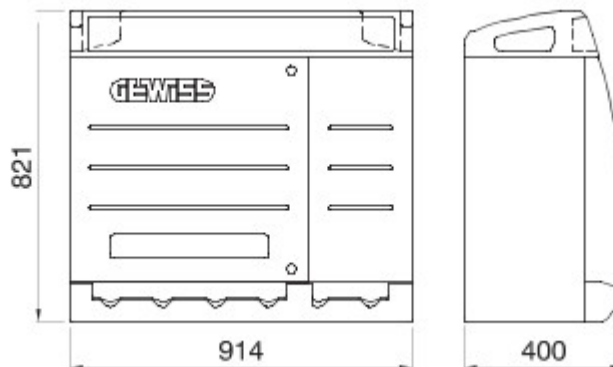

Les tableaux de distribution des sites de construction de type Q-BOX sont conçus pour résister à l'usure, aux impacts et aux contraintes liées à l'atmosphère. Ils sont livrés en versions pré-câblées, équipés de prises avec dispositifs de verrouillage (avec ou sans porte-fusible) jusqu'à 63 A ou avec prises de type CEI 309.. Les versions câblées sont aussi équipées d'accessoires de type bouton-poussoir d'urgence, portes verrouillables, crochets de fixation de câble en acier inoxydable résistants à l'arrachement ou poignées de transport intégrées sur la partie supérieure du tableau. Pour garantir un positionnement optimal sur le site de construction, les tableaux 68 Q-BOX ACS peuvent être montés en saillie, au sol ou fixés sur poteau.

Type	Q-BOX 6 ACS	Type de coffret	Câblé
Couleur	Bleu ciel	Dim. externes LxHxP (mm)	914x821x400
Poids (kg)	30	Conformité aux normes	EN 61439-4 (EC)
Caractéristiques	Résistance UV (EN 62208)	Indice de protection	IP55
Résistance aux chocs	IK10	Test du fil incandescent	650 °C
Thermopression avec bille	70 °C	Classe isolement	II
Alimentation	Socle de connecteur	Nombre de pôles	3P+N+T
Puissance distribuée (kW)	33	Disjoncteur générale	Disjoncteur 63 A 4P 6 kA
Disjoncteur magnétothermique différentiel général	RCCB 63 A, 4 P, 0,03 A - Type CA	Protection des circuits	Fusible
N. prises	6	Prise 2P+T 16 A - IB	2
Prise 3P+T 16 A - IB	3	Prise 3P+T 32 A - IB	1
Coup de poing d'arrêt d'urgence	Oui	Electrocod	139

#### DIMENSIONS