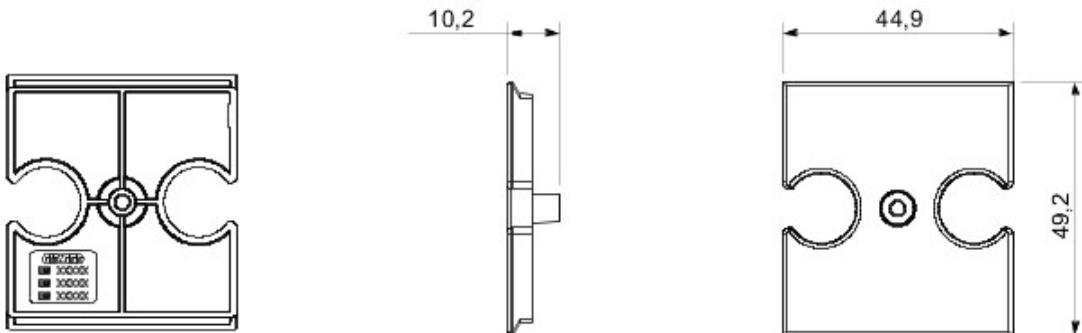

Vaste gamme d'interrupteurs, prises de courant (conformes aux normes nationales et internationales), prises de données, dispositifs pour la gestion du chauffage et du confort, signalisation d'alarmes techniques, éclairage de secours. Les modules Chorus sont proposés dans quatre coloris, blanc brillant, noir satiné, titane vernis et ivoire brillant et dans différentes modularités, 1/2, 1, 2 et 3 modules. Grâce aux supports destinés aux boîtes rectangulaires, carrées et rondes, vous pouvez créer des combinaisons infinies à partir de la gamme de plaques Chorus.

Description	Pour prises combinées TV / R-S	Couleur	Blanc
Caractéristiques	Support pour prise	N. trous	2
Electrocod	0122		

DIMENSIONS

GEWISS S.A.S. 1, Rue du Rio Salado 91940
Les Ulis Cedex
Tel : +33 1 64 86 80 80