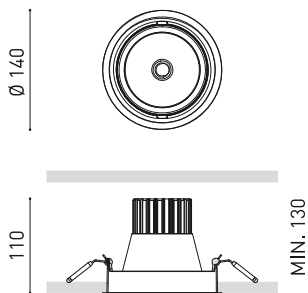

### DIMENSIONS

### ACCESSOIRES

ANTI-GLARE HONEYCOMB  
LOUVER

Nom	WELLIT L 2 DIM DALI 22° 4000K NT
Référence	A3822222NT
Couleur	Noir Texturé
RAL	9005
Catégorie	CEILING RECESSED

Type	LED
Flux lumineux brut	3000 lm
Température de couleur	4000 K
Stabilité chromatique	MacAdam Step 2
Indice de reproduction chromatique	CRI > 90
Puissance	25 W
Courant	700 mA
Efficacité	120 lm/W
Durée de vie de la LED	L80B10 > 60.000h

### LUMINAIRE | DONNÉS ÉLECTRIQUES

Étanchéité	IP20
Contrôle sans fil	Veuillez consulter
Alimentation d'urgence	Veuillez consulter
Dimensions d'encastrement	Ø133 mm
Angle de basculement	25°
Angle de rotation	355°
Poids	915 g
Poids avec emballage	1060 g
Dimensions de l'emballage	208 x 164 x 132 mm
Unités par emballage	1
Matériaux	Aluminium / Polycarbonate