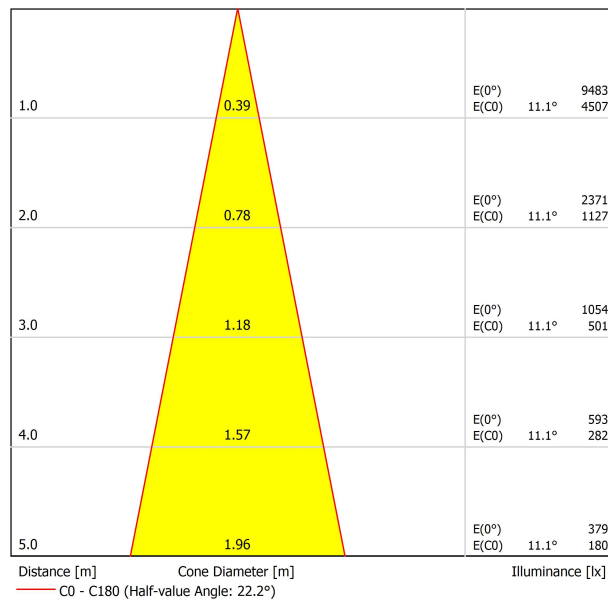

### LUMINAIRE | DONNÉS ÉLECTRIQUES

Étanchéité	IP20
Contrôle sans fil	Veuillez consulter
Alimentation d'urgence	Veuillez consulter
Dimensions d'encastrement	Ø133 mm
Angle de basculement	25°
Angle de rotation	355°
Poids	915 g
Poids avec emballage	1060 g
Dimensions de l'emballage	208 x 164 x 132 mm
Unités par emballage	1
Matériaux	Aluminium / Polycarbonate

DIAGRAMME POLAIRE

DIAGRAMME CONIQUE

	PRODUCT
Model	Anti-glare Honeycomb Louver
Reference	A382-00-00
Category	Accessories

N'EST PAS VENDU SÉPARÉMENT.

Accessoire composé d'une grille en nid d'abeille pour réduire l'éblouissement et l'incidence directe des rayons dans la vision.