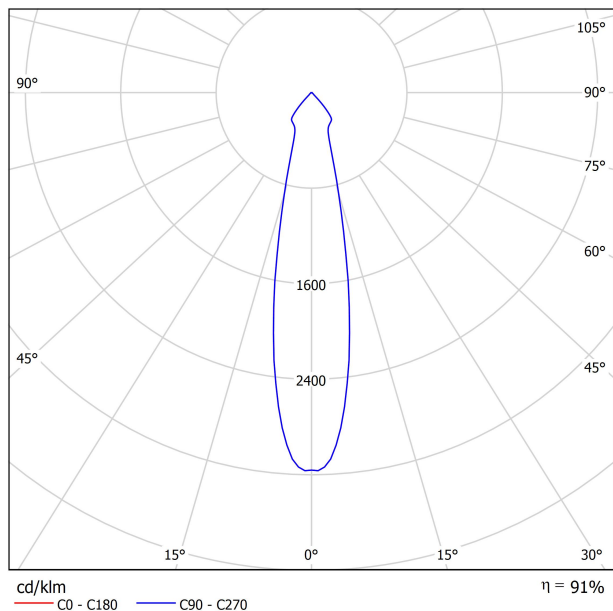

### LUMINAIRE | DONNÉS ÉLECTRIQUES

Étanchéité	IP20
Contrôle sans fil	Veuillez consulter
Alimentation d'urgence	Veuillez consulter
Dimensions d'encastrement	Ø133 mm
Angle de basculement	25°
Angle de rotation	355°
Poids	915 g
Poids avec emballage	1060 g
Dimensions de l'emballage	208 x 164 x 132 mm
Unités par emballage	1
Matériaux	Aluminium / Polycarbonate

DIAGRAMME POLAIRE

DIAGRAMME CONIQUE

	PRODUCT
Model	Anti-glare Honeycomb Louver
Reference	A382-00-00
Category	Accessories

N'EST PAS VENDU SÉPARÉMENT.

Accessoire composé d'une grille en nid d'abeille pour réduire l'éblouissement et l'incidence directe des rayons dans la vision.