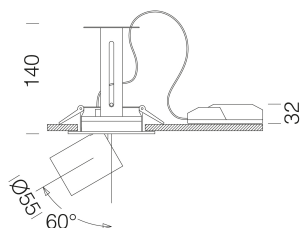

Asso C - Small downlight

Code: 22043516-00

MATÉRIAUX ET COULEURS

Corps	aluminium moulé sous pression avec ressorts pour encastrement.
Optique	aluminium glacé haute performance, anti-éblouissement.
Peinture	a polvere con vernice epossidica in poliesteri resistente ai raggi UV.
Couleur	Blanc
Matériel	ressorts de fixation au faux-plafond en fil d'acier galvanisé.

NORMES ET CONFORMITÉ

Classe de sécurité photobiologique	RG0
Marquages et essais	CE
Normes de référence	NF EN 60598-1. Degré de protection selon la norme NF EN 60529.

GARANTIE

Garantie après-vente	2 yr