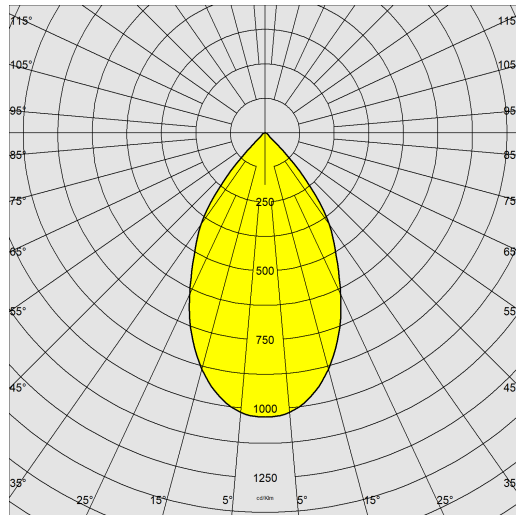

Asso C - Small downlight

Code: 22043516-00

DONNÉES PHOTOMÉTRIQUES

Source lumineuse	LED COB
CRI	>80
Flux lumineux (sortant) (lm)	1413 lm
Puissance absorbée (totale) (W)	14 W
CCT	3000 K
Efficacité lumineuse (lm/W)	101 lm/W
Low Flicker	luminaire avec flicker très limité : lumière uniforme pour une plus grande sécurité visuelle.
Angle faisceaux lumineux (°)	60 °
Maintien du flux lumineux LED	50000 hr, L 80, B 20

CARACTÉRISTIQUES MÉCANIQUES

Résistance aux chocs mécaniques (IK)	IK07
IP	20