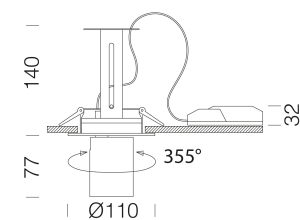

Asso C - Small downlight

Code: 22043516-00

MATÉRIAUX ET COULEURS

Corps	aluminium moulé sous pression avec ressorts pour encastrement.
Optique	aluminium glacé haute performance, anti-éblouissement.
Peinture	a polvere con vernice epossidica in poliesteri resistente ai raggi UV.
Couleur	Blanc
Matériel	ressorts de fixation au faux-plafond en fil d'acier galvanisé.

NORMES ET CONFORMITÉ

Classe de sécurité photobiologique	RG0
Marquages et essais	CE
Normes de référence	NF EN 60598-1. Degré de protection selon la norme NF EN 60529.

GARANTIE

Garantie après-vente	2 yr