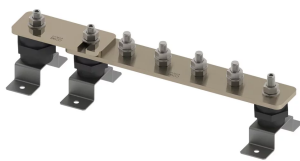

BARRE DE TERRE, ÉTAMÉ, 14 CONNECTIONS, 1 NUMBER OF DISCONNECTS, 925 MM

CATALOG NUMBER

EEB14T506D1A

FEATURES

Permet un emplacement pratique pour la mise à la terre et l'équipotentialité en un seul point

Les barres omnibus avec liens de déconnexion permettent de tester facilement le système de prise de terre.

High conductivity, hard drawn, electrolytic tough pitch copper per EN 13601

Includes halogen-free polyamide insulators, stainless steel (EN 1.4401) hardware and mounting brackets

Il est possible de concevoir des barres personnalisées et de les fabriquer conformément aux spécifications du client

CARACTÉRISTIQUES DU PRODUIT

Complies With: IEC® EN 62561-1:2017 classe H

Material: Cuivre

Finish: Étamé

Number of Connections: 14

Number of Disconnects: 1

Thread Size: M10

Height: 94-mm

Longueur: 925-mm

Width 1: 100-mm

Width 2: 50-mm

Épaisseur: 6-mm

A: 50-mm

Unit Weight: 4,42-kg

ADDITIONAL PRODUCT DETAILS

Tinned finish is 8 microns according to ASTM B545 Service Class "C" for corrosive environments.