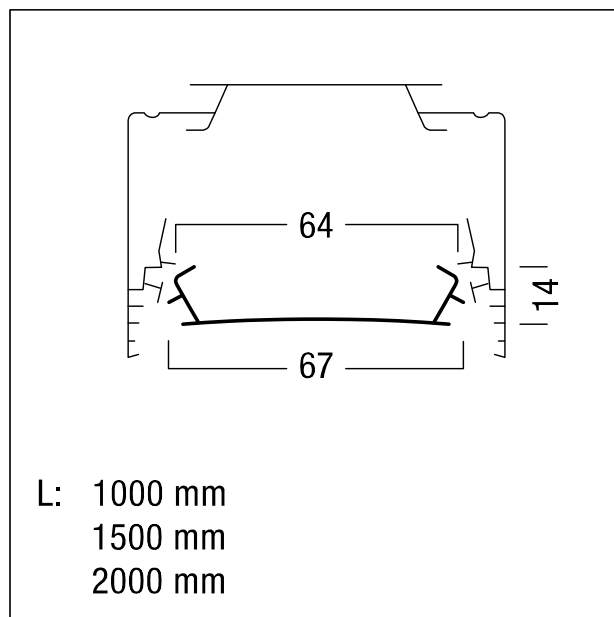

Couvercle

Cache de = 1000 mm pour un aspect homogène des chemins lumineux interrompus de couleur blanc en matière plastique.
Dimensions : 1000 x 67 x 14 mm. Poids : 0,14 kg.

ZS_TRS_F_Abdeckstreifen_WH.jpg