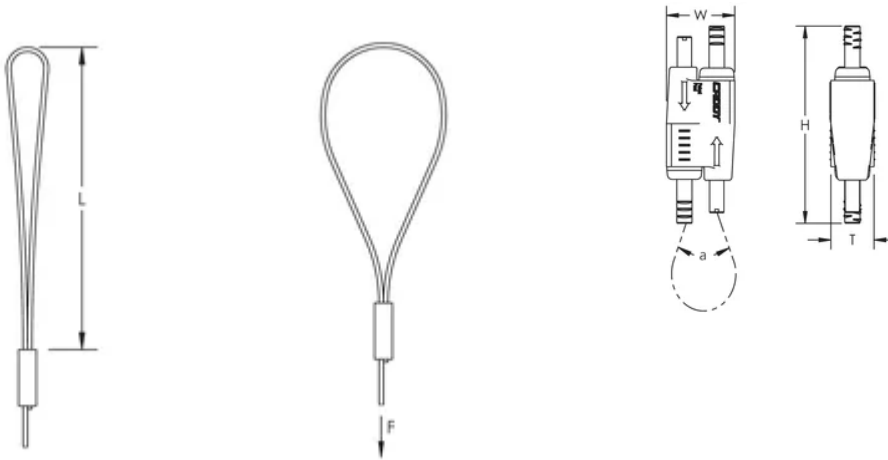

Wire Rope Length: 1-m

Longueur: 101,6-mm

Height: 55-mm

Width: 19-mm

Épaisseur: 12,5-mm

Angle: 90 ° max

Static Load: 440 N

## DIAGRAMS