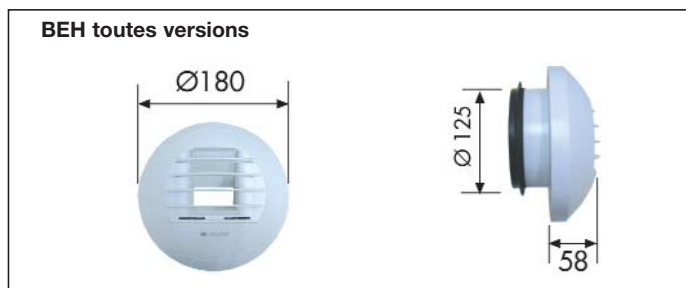

Dimensions

Mise en marche du débit de pointe

Commande	Cuisine	WC
Piles * (pas de liaison au secteur)	 Bouton poussoir	 Détection de présence
Electrique 230V (liaison au secteur)	 Bouton poussoir	 Bouton poussoir
Manuelle (pas de liaison au secteur)	 Cordelette	 Cordelette