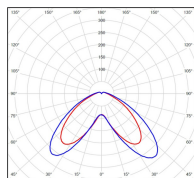

## Données techniques

Tension nominale	230V AC
Plage de tension d'entrée	120 - 277 V AC
Driver output	700mA
Alimentation output	-
Classe	1
IP	66
IK	-
Diffuseur	PMMA opale
Paralume	-
Source	Module LED intégré
Température de couleur réelle	3000°K warm white
Flux total sortant	4482 lm
Consommation totale	72 W
Classe énergétique	A++ / A
Efficacité lumineuse	62
IRC	82
SDCM	-

Espacement  
conseillé 15 m

(PMR Emoy - 20 lux)

Hauteur de placement 4,5 m

Largeur du placement 4,5 m

Optique	-
Dimmable	Non
Ta	-
Durée de vie LED	50000 h (L90/B50)
Plage de température ambiante	-10 ~50°C
UGR	-
ULR	-
Groupe de risque photobiologique	IEC/EN 62471
Distorsion harmonique THDI	-
Fixation	Oui
Détection	Non
Avec prise IP55	Non

## *Données logistiques*

Dimensions du modèle	H.1397 L.509 P.914
Poids net	0.000 Kg
Poids brut	0.000 Kg
Dimensions colis 1	H.1400 L.260 P.840
Dimensions colis 2	H.600 L.520 P.940