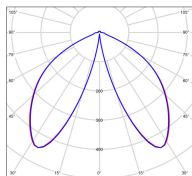

Avenue 2

catalogue 2020 p. 252

réf. 102121072

EAN. 3663660315579

Modèle 7

Données techniques

Tension nominale	230V AC
Plage de tension d'entrée	100 - 240 V AC
Driver output	700mA
Alimentation output	-
Classe	1
IP	44
IK	-
Diffuseur	PMMA opale
Paralume	-
Source	Module LED intégré
Température de couleur réelle	2700°K warm white
Flux total sortant	677 lm
Consommation totale	13 W
Classe énergétique	D (Source LED)
Efficacité lumineuse	52
IRC	83
SDCM	-
Espacement conseillé	6 m
(PMR Emoy - 20 lux)	
Hauteur de placement	2 m
Largeur du placement	2 m
Optique	-
Dimmable	Non
Ta	-
Durée de vie LED	50000 h (L90/B50)
Plage de température ambiante	-10 ~50°C
UGR	-
ULR	-
Groupe de risque photobiologique	Non
Distorsion harmonique THDI	-
Fixation	Oui
Détection	Non
Avec prise IP55	Non