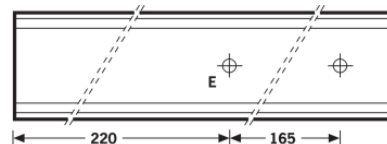

07650M/I/28-7LV/E 2,5mm²

TOC: 5923400

Texte d'appels d'offres

Profil-support universel pour luminaires individuels E-Line T5N/LED. Filerie traversante à 7 conducteurs. Filerie traversante thermorésistante avec conducteurs individuels, entièrement effectuée en usine, Section de conducteur 2,5 mm². Version à 1 longueur pour 1 platine-réglette 1175 mm, Dimensions (L x l) 1175 mm x 63 mm, hauteur du profil-support 41 mm. Avec connecteur mâle et femelle à 7 pôles pour le raccordement électrique rapide ainsi que pour une terminaison des extrémités de câbles, protégée contre les contacts accidentels. Avec un connecteur femelle à 7 pôles pour le raccordement électrique rapide des platine-appareillages. Poids 1,4 kg.

Caractéristiques du produit et caractéristiques techniques

Couleur du luminaire	RAL9006 Aluminium blanc
Câblage	7LV
Indice de protection	IP20
Indice de protection par le dessous	IP20
Classe électrique	I
Longueur net	1.175 mm
Largeur net	63 mm
Hauteur net	41 mm
Poids	1,4 kg