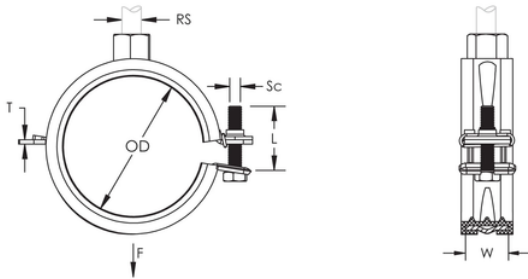

Taille de pipe: 3/4"

NB/DN: 20

Taille de Rod: M8

Largeur: 20 millimètres

Épaisseur: 1.50 millimètre

Diamètre de vis: M6

Longueur de vis: 25 millimètres

Charge statique: 1.000 N

DÉTAILS ADDITIONNELS DE PRODUIT

L'isolation est en caoutchouc-EPDM.

DIAGRAMMES

AVERTISSEMENT

Les produits nVent doivent être installés et utilisés conformément aux consignes figurant dans les fiches d'instructions et les documents de formation des produits nVent. Les fiches d'instructions sont disponibles à l'adresse suivante: www.nvent.com et auprès de votre représentant du service client nVent. Une mauvaise installation, une utilisation incorrecte, une application erronée ou toute autre forme de non-respect scrupuleux des instructions et avertissements de nVent peuvent entraîner un dysfonctionnement du produit, des dommages matériels, des lésions corporelles graves et le décès et/ou annuler votre garantie.