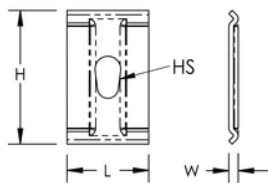

SUPPORT CENTRAL POUR CHEMIN DE CÂBLE FILAIRE PEMSA, TROU FILETÉ M8-M10

CATALOG NUMBER

WBTCTRSPRTM10

CERTIFICATIONS

FEATURES

Ideal for tray widths up to 200mm

Accès à la charge latérale pour l'installation des câbles

IEC 61537 load rating and earthing compliant

CARACTÉRISTIQUES DU PRODUIT

Article Number: 820420

Material: Acier

Finish: Électrozingué

Longueur: 59-mm

Width: 35-mm

Height: 5-mm

Hole Size: 8 – 10 mm

DIAGRAMS

AVERTISSEMENT

Les produits nVent doivent être installés et utilisés conformément aux consignes figurant dans les fiches d'instructions et les documents de formation des produits nVent. Les fiches d'instructions sont disponibles à l'adresse suivante: www.nvent.com et auprès de votre représentant du service client nVent. Une mauvaise installation, une utilisation incorrecte, une application erronée ou toute autre forme de non-respect scrupuleux des instructions et avertissements de nVent peuvent entraîner un dysfonctionnement du produit, des dommages matériels, des lésions corporelles graves et le décès et/ou annuler votre garantie.