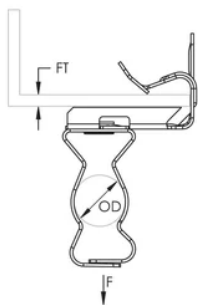

ATTACHE DE CONDUIT/TUYAU POUR-BRIDE-EM-M, ACIER RESSORT, NVENT CADDY ARMOUR, 18–30 MM OD, 8–14 MM REBORD

CATALOG NUMBER

812EM58

CERTIFICATIONS

FEATURES

Soutient le conduit/tuyau ou le câble depuis les brides de la poutre

Snap close clip pivots a full 360°

Ne nécessite qu'un marteau pour l'installation

CARACTÉRISTIQUES DU PRODUIT

Article Number: 160130

Material: Acier à ressort

Finish: nVent CADDY Armour

Outer Diameter: 18 – 30 mm

Flange Thickness: 8 – 14 mm

Static Load: 330 N

DIAGRAMS

AVERTISSEMENT

Les produits nVent doivent être installés et utilisés conformément aux consignes figurant dans les fiches d'instructions et les documents de formation des produits nVent. Les fiches d'instructions sont disponibles à l'adresse suivante: www.nvent.com et auprès de votre représentant du service client nVent. Une mauvaise installation, une utilisation incorrecte, une application erronée ou toute autre forme de non-respect scrupuleux des instructions et avertissements de nVent peuvent entraîner un dysfonctionnement du produit, des dommages matériels, des lésions corporelles graves et le décès et/ou annuler votre garantie.