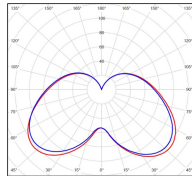

Avenue 3

catalogue 2020 p. 262

réf. 103025067

EAN. 3663660193306

Modèle 6

Données techniques

Tension nominale	200 à 240 - 50/60Hz
Plage de tension d'entrée	100 - 240 V AC
Driver output	-
Alimentation output	-
Classe	1
IP	44
IK	-
Diffuseur	PMMA opale
Paralume	-
Source	Module LED intégré
Température de couleur réelle	3000°K warm white
Flux total sortant	1727 lm
Consommation totale	35 W
Classe énergétique	A++ / A
Efficacité lumineuse	49
IRC	82
SDCM	-
Espacement conseillé (PMR Emoy - 20 lux)	7 m
Hauteur de placement	2,5 m
Largeur du placement	2,5 m
Optique	-
Dimmable	Non
Ta	-
Durée de vie LED	50000 h (L90/B50)
Plage de température ambiante	-10 ~50°C
UGR	-
ULR	-
Groupe de risque photobiologique	IEC/EN 62471
Distorsion harmonique THDI	-
Fixation	Oui
Détection	Non
Avec prise IP55	Non

Données logistiques

Dimensions du modèle	H.981 L.282 P.282
Poids net	7.620 Kg
Poids brut	9.950 Kg
Dimensions colis 1	H.340 L.340 P.1170

Certifications et garanties

CE	Oui
UL	Non
EAC	Oui
RoHS	Oui
ENEC	Non
Anti-corrosion	25 ans
Technique	5 ans
Electronique	5 ans