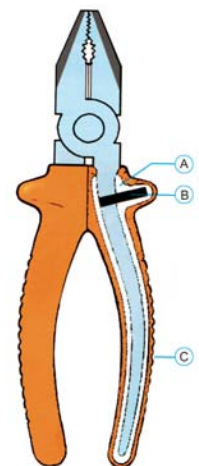

## PINCE A DENUDER EN BOUT AVEC VIS DE REGLAGE

Code	Référence	mm <sup>2</sup>	Manche	Longueur mm	Poids g
433055	CE2188N	3	N	160	188

### PLAT

Code	Désignation	Taille mm	Poids g
433017	2575 Tournevis plat	2.5 x 75	24
433019	375 Tournevis plat	3 x 75	27
433021	3100 Tournevis plat	3 x 100	28
433023	4100 Tournevis plat	4 x 100	47
433025	55125 Tournevis plat	5.5 x 125	79
433027	65150 Tournevis plat	6.5 x 150	111
433029	8175 Tournevis plat	8 x 175	169
433031	10200 Tournevis plat	10 x 200	235

COMPOSITION

Code	Désignation	Poids Kg
433119	<b>ISO6</b> : 4 tournevis plats (2.5 x 75, 4 x 100, 5.5 x 125, 6.5 x 150), 2 tournevis Pozidriv (PZ1 et PZ2).	0.48

## OUTILS POUR TRAVAUX SUR INSTALLATION ELECTRIQUE

Des caractéristiques exceptionnelles de sécurité.

- Une coquille de couleur blanche (A) est moulée sur les parties métalliques de l'outil. Cette coquille isolante est incassable et inamovible. Elle assure instantanément et définitivement l'isolation totale de l'outil.
- L'isolant jaune orangé qui recouvre l'outil enveloppé dans sa coquille est inamovible et ininflammable.
- La finition des branches (C) permet une tenue parfaite de l'outil dans la main, avec des gants en caoutchouc même gras.
- Les deux taquets (ou butoirs d'arrêt) (B) sont en nylon traités.
- L'isolation de chaque outil est testée en fin de fabrication.
- Toutes les propriétés diélectriques sont garanties de - 20° à + 60°C.