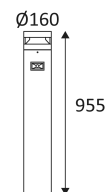

CYCLO SENSOR

- Borne ronde pour éclairage extérieur.
- Avec détecteur IR 90°, zone de détection réglable max. 5m.
- Convertisseur non dimmable intégré dans l'appareil.

Ce produit contient 1 source(s) lumineuse(s) d'efficacité énergétique G.