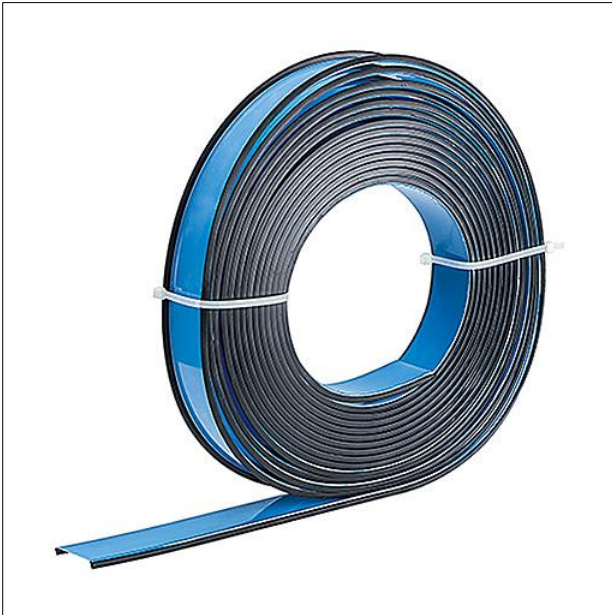

## Optique

Vasque avec trous BWS, deux caches en tôle comme embouts et 2 vis. Optique en Polycarbonate (PC) conforme à la NORME, classifié TP(a) pour SLOTLIGHT infinity opale/diffus avec joint d'ombre noir. Dimensions : 1650 x 65 x 1 mm poids : 0,32 kg

ZS\_SLI\_F\_Rolle.jpg