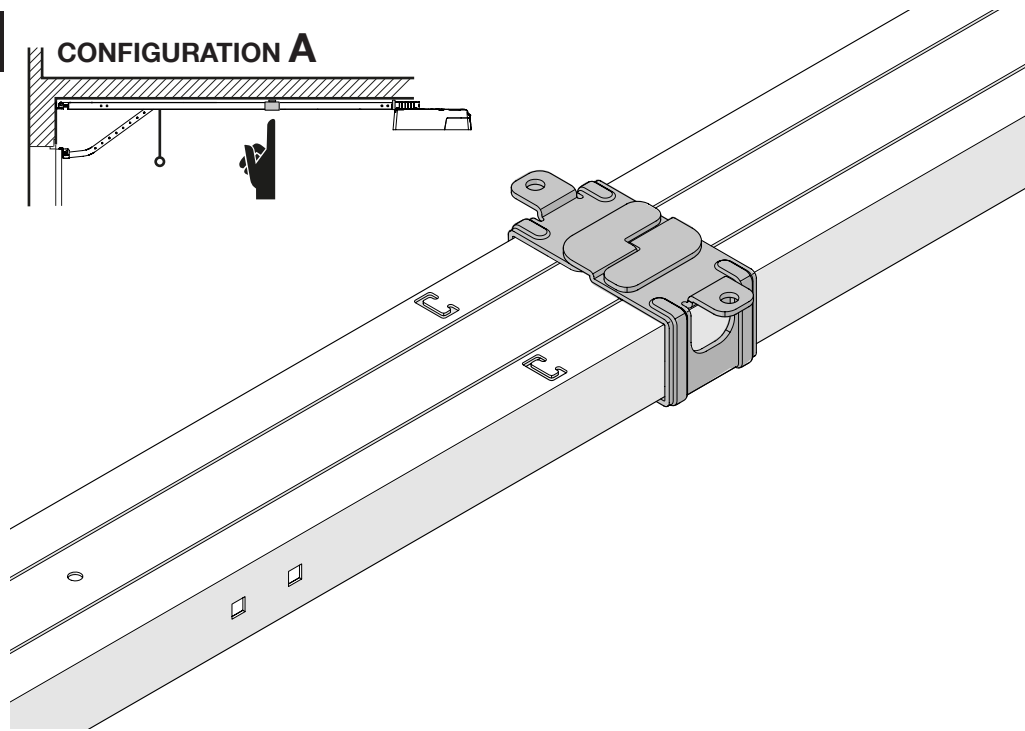

3

CONFIGURATION A