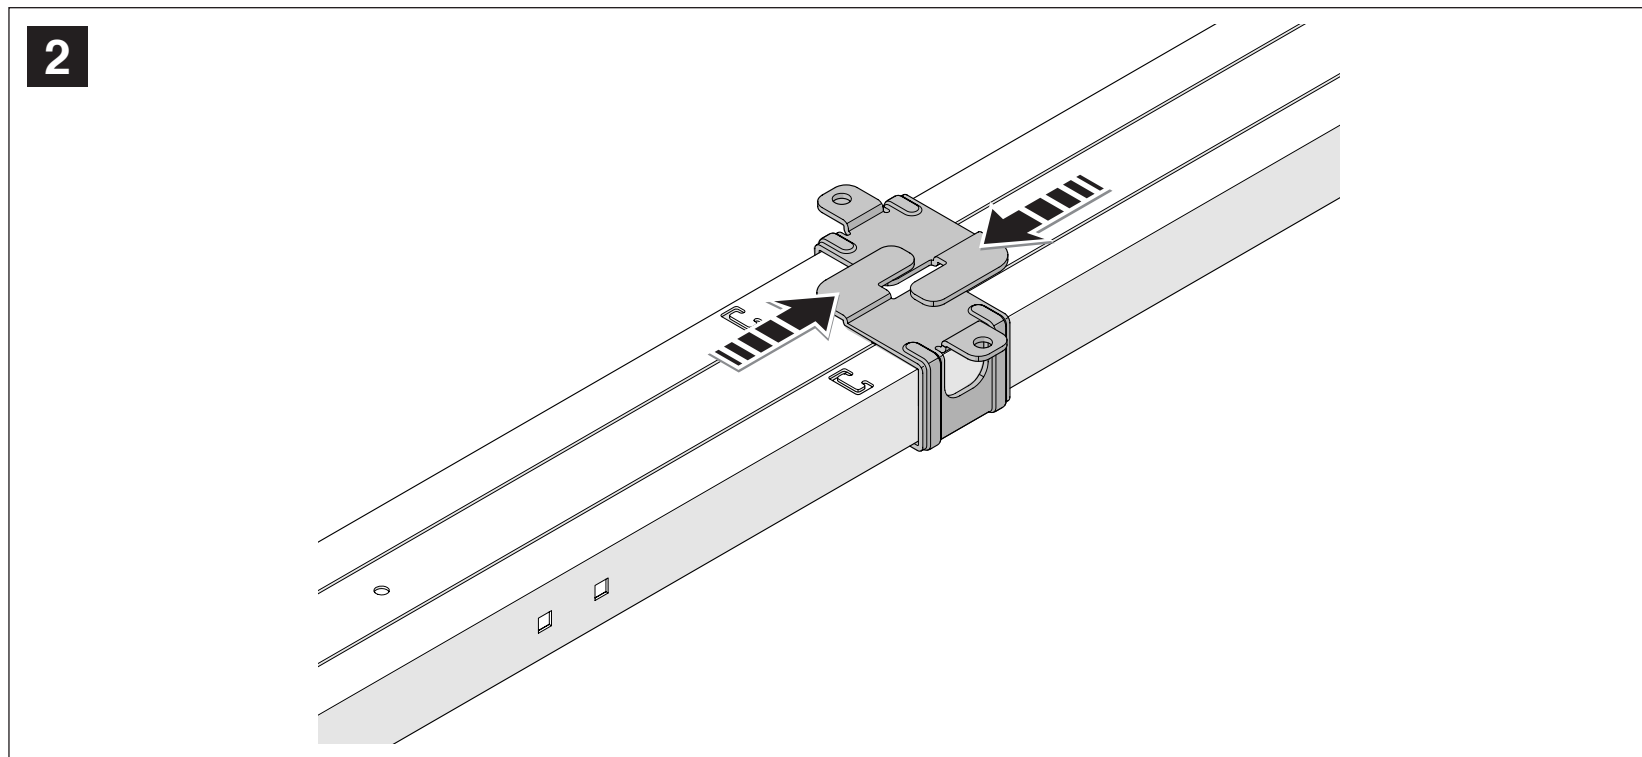

STAFFE AD INNESTO RAPIDO PER IL FISSAGGIO A SOFFITTO

QUICK-FIT BRACKETS FOR CEILING MOUNTING

SUPPORT RAPIDE POUR FIXATION AU PLAFOND

SOPORTES DE ACOPLAMIENTO RÁPIDO PARA FIJACIÓN AL TECHO

SCHNELLRASTSCHIENEN FÜR DIE DECKENBEFESTIGUNG

LISTWY DO MOCOWANIA DO SUFITU

BEUGELS MET SNELKOPPELING VOOR PLAFONDBEVESTIGING