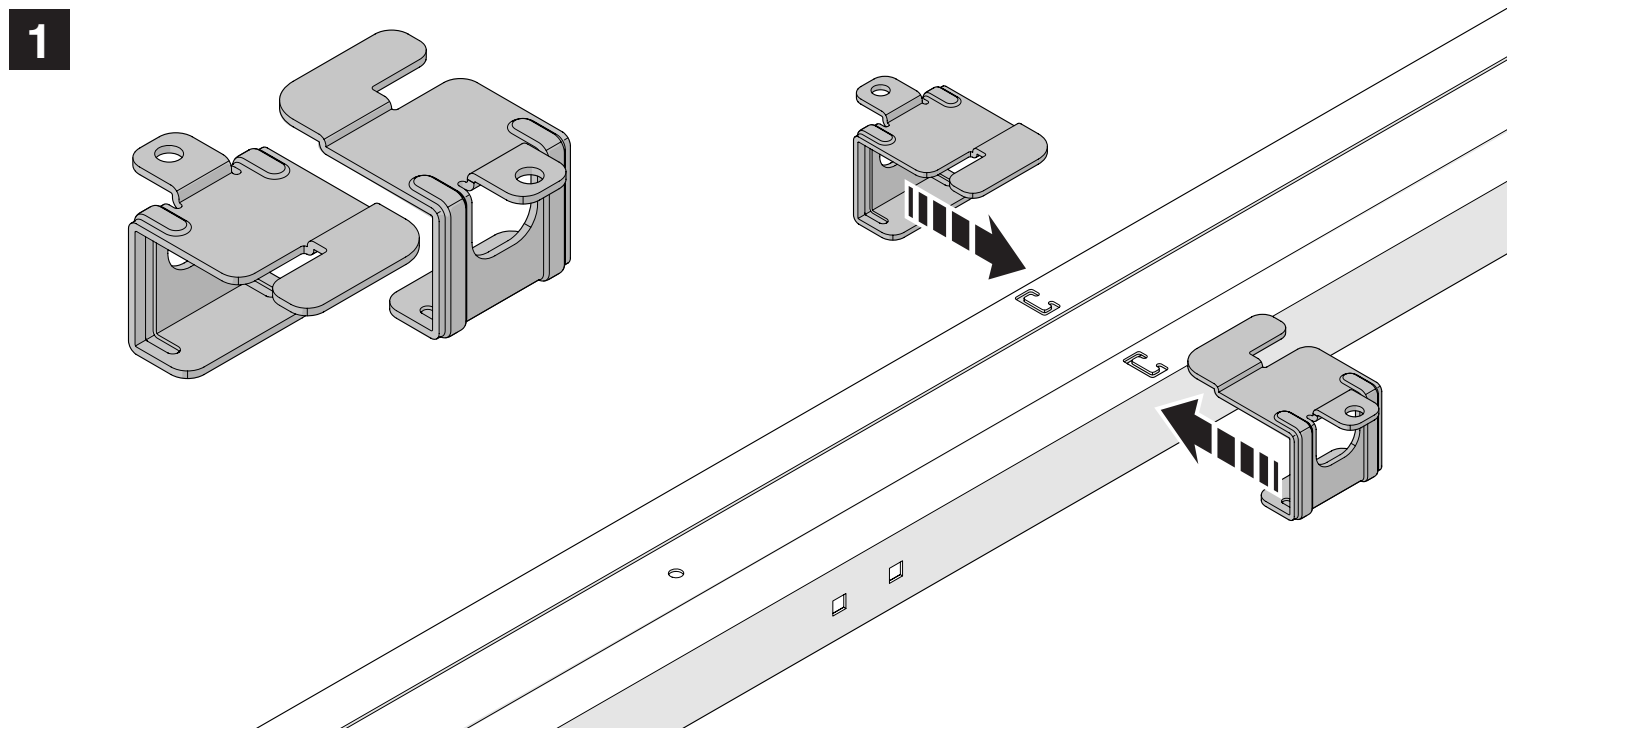

Nice

STAFFE AD INNESTO RAPIDO PER IL FISSAGGIO A SOFFITTO

QUICK-FIT BRACKETS FOR CEILING MOUNTING

SUPPORT RAPIDE POUR FIXATION AU PLAFOND

SOPORTES DE ACOPLAMIENTO RÁPIDO PARA FIJACIÓN AL TECHO

SCHNELLRASTSCHIENEN FÜR DIE DECKENBEFESTIGUNG