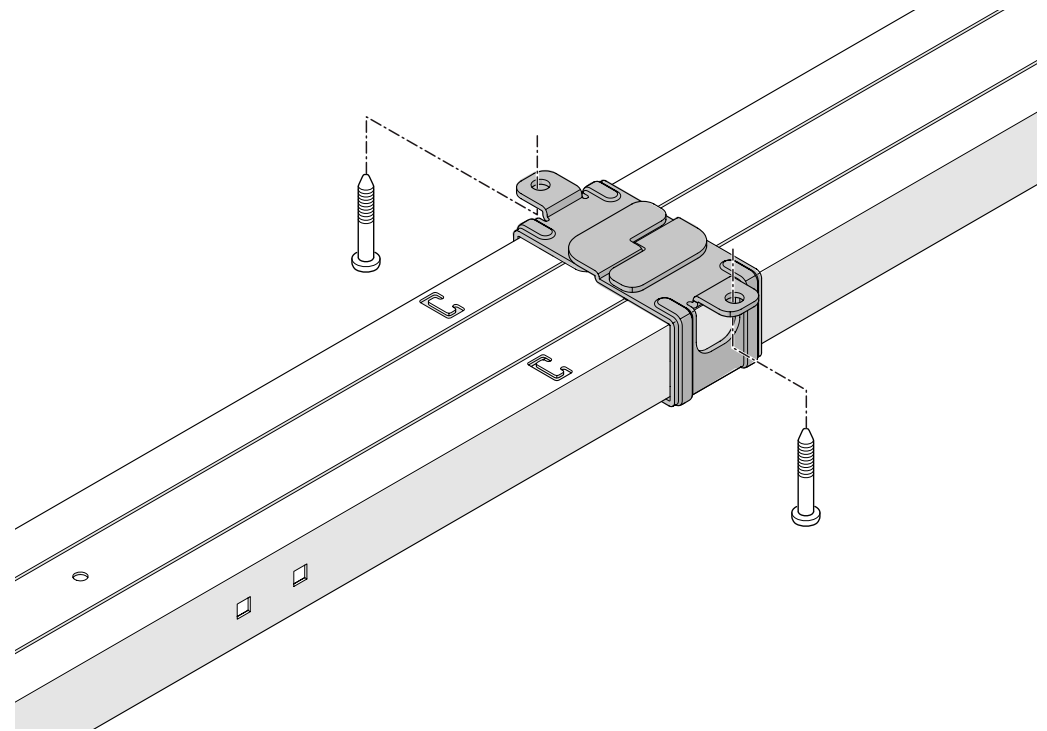

3

CONFIGURATION A