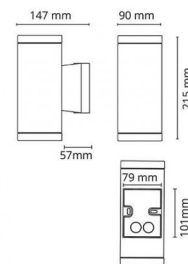

Codes-articles: **633687**
 EAN: 7021986336870
 SG code: 5046633687

Source lumineuse

Type de source lumineuse: LED (interchangeable)
 Socket: GU10
 Wattage: 6,2W
 System wattage: 6.2W
 Luminous flux: 330lm
 Efficacité: 54 lm/W
 Tension: 230V
 Température des couleurs: 3000K
 Rendu des couleurs (CRI): Ra>90
 Facteur MacAdams: SDCM: 2
 Durée de vie: L70/B50>50,000
 Light distribution: Directe
 Optique: Verre transparent
 Faisceau: 35°

Matériaux et finition

Embase: Aluminium
 Couleur: Graphite
 Optique: Tempered glass

Montage/Connexion

Montage: Surface, Outdoor
 Embrayage: Bornier sans vis

Dimensions (mm)

Largeur (W): 90
 Hauteur (H): 120
 Depth (D): 147
 Distance d'une surface inflammable: 50mm
 Poids (brutto/netto): 1.11

Emballage

Dimensions de l'emballage: 160 x 100 x 130

7 0 2 1 9 8 6 3 3 6 8 7 0